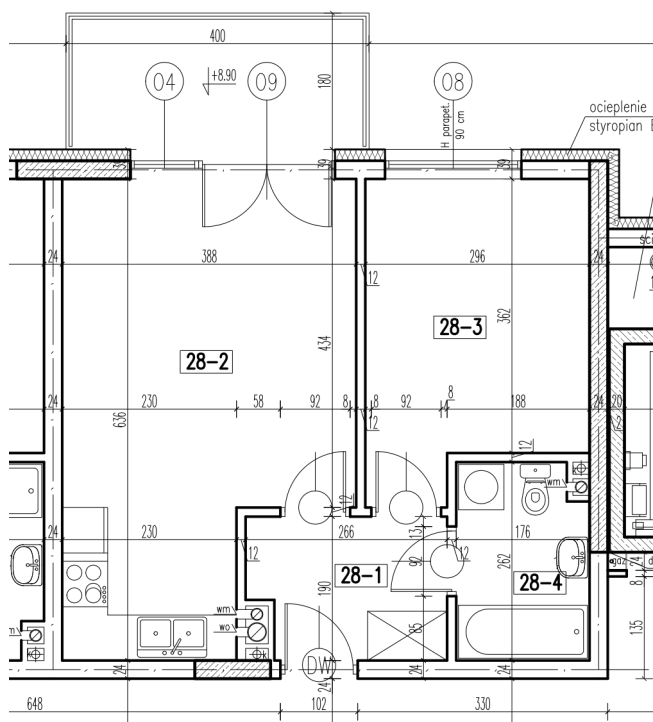

28-1	korytarz	4,66 m <sup>2</sup>
28-2	pokój + aneks kuch.	21,28 m <sup>2</sup>
28-3	pokój	11,35 m <sup>2</sup>
28-4	łazienka	4,37 m <sup>2</sup>
razem:		41,66 m <sup>2</sup>

kondygnacja: III Piętro  
numer: 28  
powierzchnia: 41,66 m<sup>2</sup>

WIĘCEJ INFORMACJI POD NUMERAMI TELEFONÓW:  
22 781-46-15  
502-214-478  
601-216-353

skala 1:100  
1cm = 1m