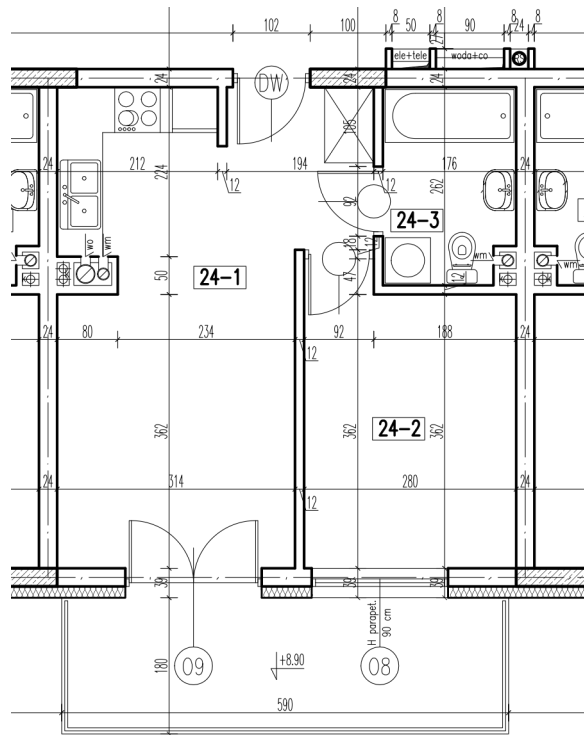

24-1	pokój + aneks kuch.	21,47 m ²
24-2	pokój	10,43 m ²
24-3	łazienka	4,37 m ²

razem: 36,27 m²

kondygnacja: III Piętro
numer: 24
powierzchnia: 36,27 m²

WIĘCEJ INFORMACJI POD NUMERAMI TELEFONÓW:
22 781-46-15
502-214-478
601-216-353

skala 1:100
1cm = 1m