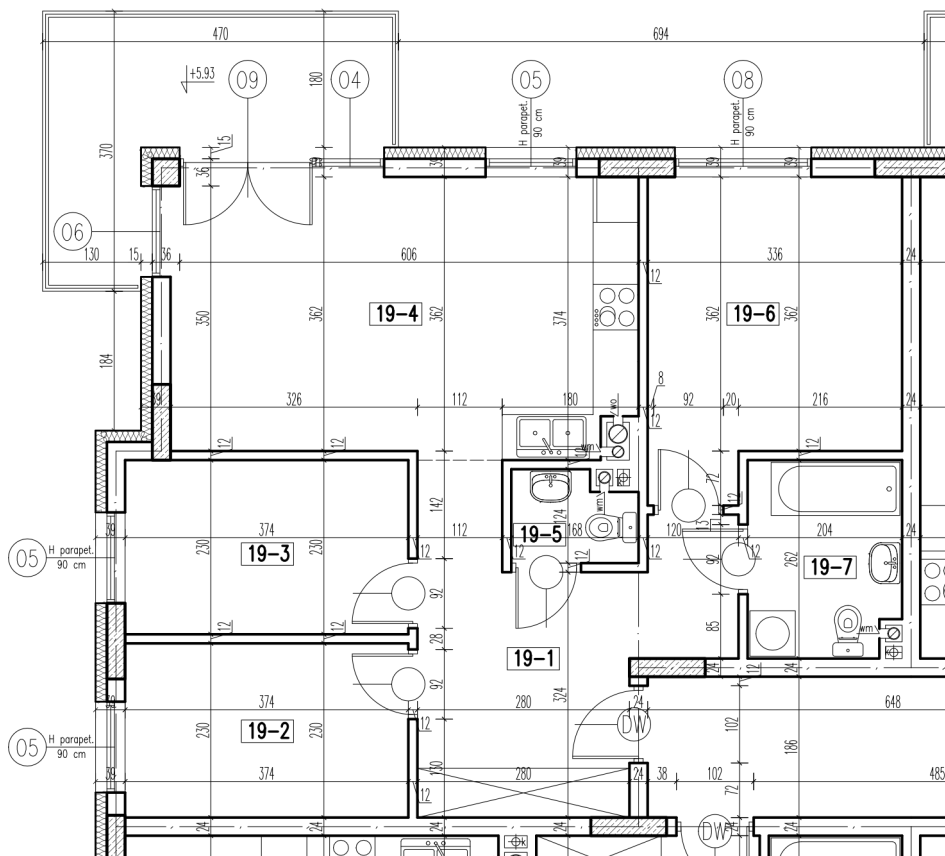

19-1	korytarz	13,11 m ²
19-2	pokój	8,48 m ²
19-3	pokój	8,48 m ²
19-4	pokój + aneks kuch.	22,22 m ²
19-5	wc	1,83 m ²
19-6	pokój	12,87 m ²
19-7	łazienka	5,10 m ²
razem:		72,09 m ²

kondygnacja: II Piętro
numer: 19
powierzchnia: 72,09 m²

WIĘCEJ INFORMACJI POD NUMERAMI TELEFONÓW:
22 781-46-15
502-214-478
601-216-353

skala 1:100
1cm = 1m