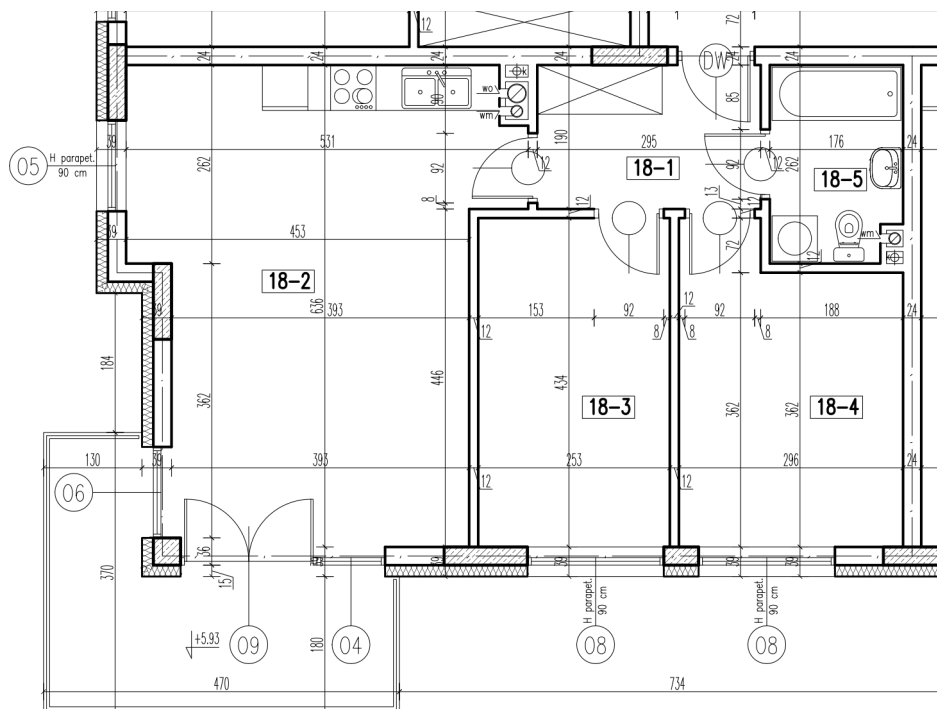

18-1	korytarz	5,51 m ²
18-2	pokój + aneks kuch.	27,50 m ²
18-3	pokój	10,84 m ²
18-4	pokój	11,35 m ²
18-5	łazienka	4,37 m ²

razem: 59,57 m²

kondygnacja: II Piętro
numer: 18
powierzchnia: 59,57 m²

WIĘCEJ INFORMACJI POD NUMERAMI TELEFONÓW:

22 781-46-15

502-214-478

601-216-353

skala 1:100
1cm = 1m