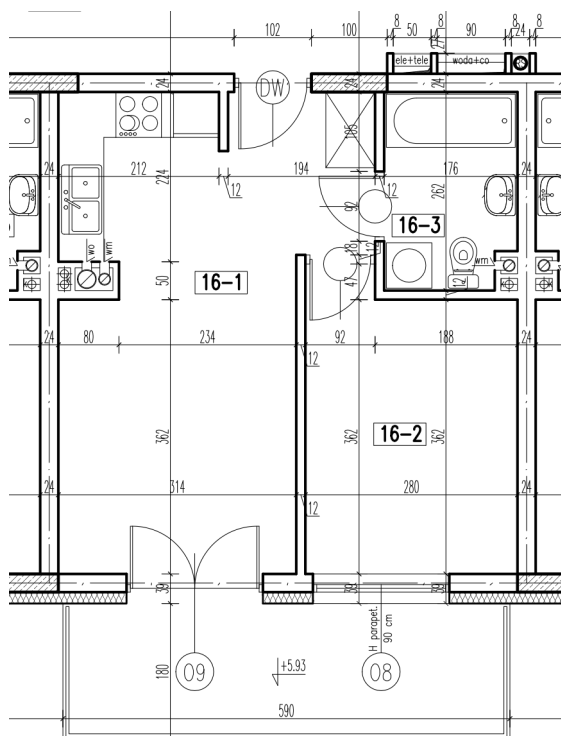

16-1	pokój + aneks kuch.	21,47 m ²
16-2	pokój	10,43 m ²
16-3	łazienka	4,37 m ²

razem: 36,27 m²

kondygnacja: II Piętro
numer: 16
powierzchnia: 36,27 m²

WIĘCEJ INFORMACJI POD NUMERAMI TELEFONÓW:

22 781-46-15
502-214-478
601-216-353

skala 1:100
1cm = 1m