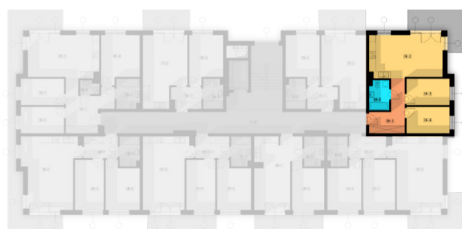

14-1	korytarz	9,12 m ²
14-2	pokój + aneks kuch.	22,96 m ²
14-3	pokój	8,48 m ²
14-4	pokój	8,48 m ²
14-5	łazienka	4,37 m ²

razem: 53,41 m²

kondygnacja: II Piętro
numer: 14
powierzchnia: 53,41 m²

WIĘCEJ INFORMACJI POD NUMERAMI TELEFONÓW:

22 781-46-15
502-214-478
601-216-353

skala 1:100
1cm = 1m