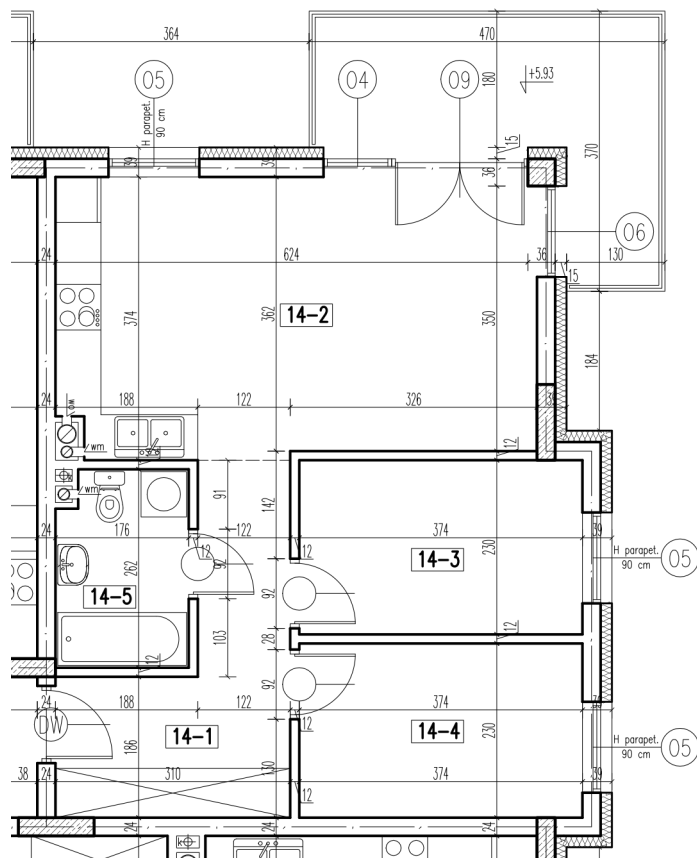

14-1	korytarz	9,12 m ²
14-2	pokój + aneks kuch.	22,96 m ²
14-3	pokój	8,48 m ²
14-4	pokój	8,48 m ²
14-5	łazienka	4,37 m ²

razem: 53,41 m²

kondygnacja: II Piętro
numer: 14
powierzchnia: 53,41 m²

WIĘCEJ INFORMACJI POD NUMERAMI TELEFONÓW:

22 781-46-15
502-214-478
601-216-353

skala 1:100
1cm = 1m