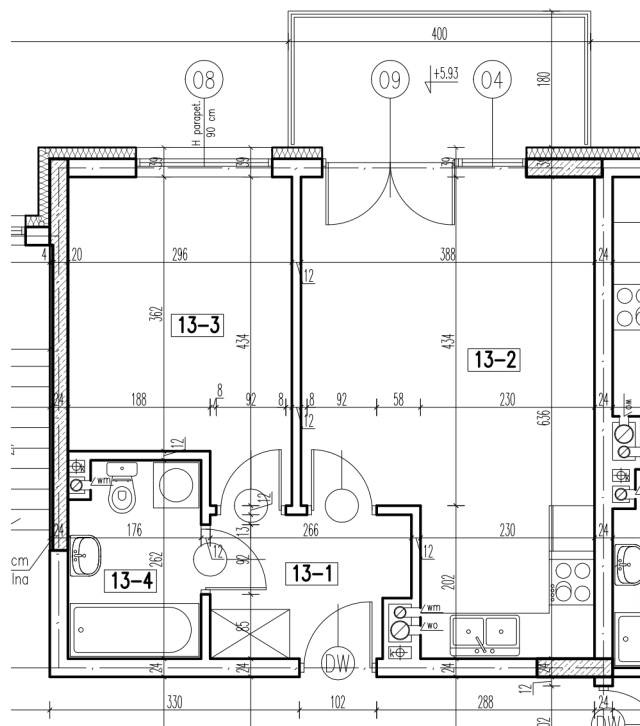

13-1	korytarz	4,66 m ²
13-2	pokój + aneks kuch.	21,28 m ²
13-3	pokój	11,35 m ²
13-4	łazienka	4,37 m ²

razem: 41,66 m²

kondygnacja: II Piętro
numer: 13
powierzchnia: 41,66 m²

WIĘCEJ INFORMACJI POD NUMERAMI TELEFONÓW:
22 781-46-15
502-214-478
601-216-353

skala 1:100
1cm = 1m