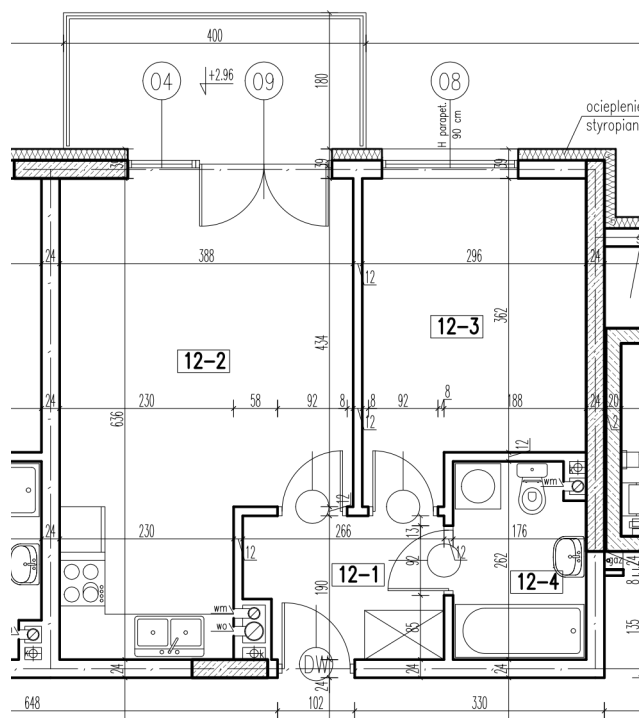

12-1	korytarz	4,66 m <sup>2</sup>
12-2	pokój + aneks kuch.	21,28 m <sup>2</sup>
12-3	pokój	11,35 m <sup>2</sup>
12-4	łazienka	4,37 m <sup>2</sup>
razem:		41,66 m <sup>2</sup>

kondygnacja: I Piętro  
numer: 12  
powierzchnia: 41,66 m<sup>2</sup>

WIĘCEJ INFORMACJI POD NUMERAMI TELEFONÓW:  
22 781-46-15  
502-214-478  
601-216-353

skala 1:100  
1cm = 1m