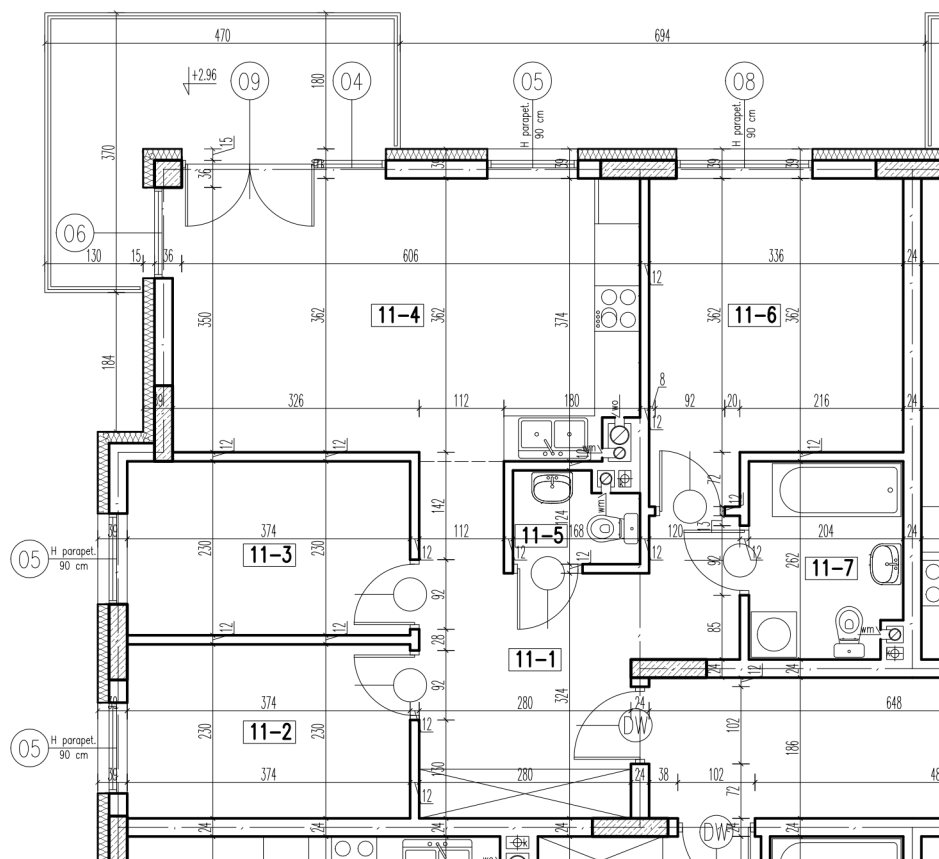

11-1	korytarz	13,11 m ²
11-2	pokój	8,48 m ²
11-3	pokój	8,48 m ²
11-4	pokój + aneks kuch.	22,22 m ²
11-5	wc	1,83 m ²
11-6	pokój	12,87 m ²
11-7	łazienka	5,10 m ²

razem: 72,09 m²

kondygnacja: I Piętro
numer: 11
powierzchnia: 72,09 m²

WIĘCEJ INFORMACJI POD NUMERAMI TELEFONÓW:

22 781-46-15

502-214-478

601-216-353

skala 1:100
1cm = 1m