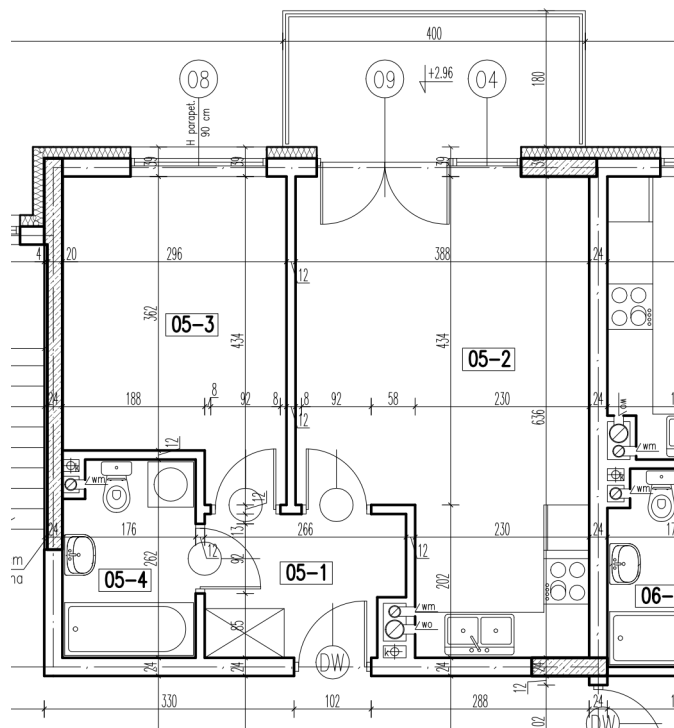

05-1	korytarz	4,66 m ²
05-2	pokój + aneks kuch.	21,28 m ²
05-3	pokój	11,35 m ²
05-4	łazienka	4,37 m ²

razem: 41,66 m²

kondygnacja: I Piętro
numer: 05
powierzchnia: 41,66 m²

WIĘCEJ INFORMACJI POD NUMERAMI TELEFONÓW:
22 781-46-15
502-214-478
601-216-353

skala 1:100
1cm = 1m