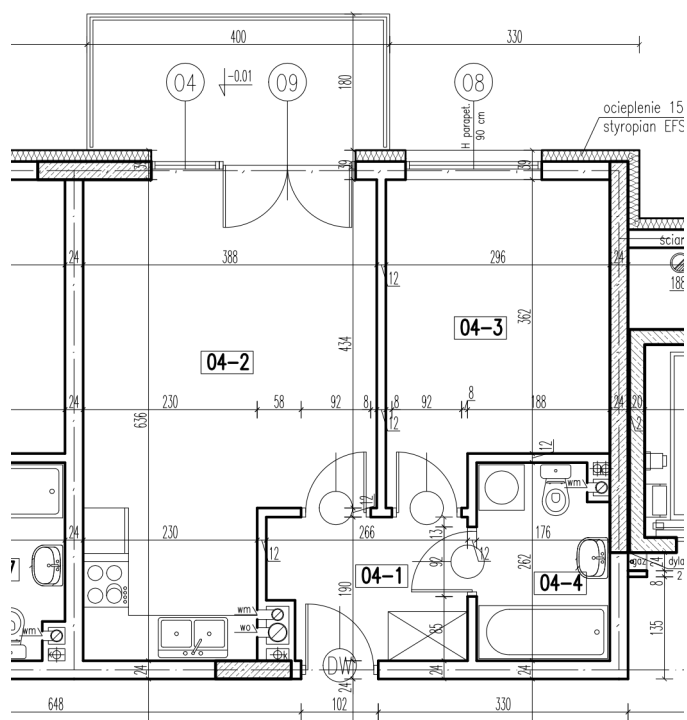

04-1	korytarz	4,66 m ²
04-2	pokój + aneks kuch.	21,28 m ²
04-3	pokój	11,35 m ²
04-4	łazienka	4,37 m ²

razem: 41,66 m²

kondygnacja: Parter
numer: 04
powierzchnia: 41,66 m²

WIĘCEJ INFORMACJI POD NUMERAMI TELEFONÓW:
22 781-46-15
502-214-478
601-216-353

skala 1:100
1cm = 1m