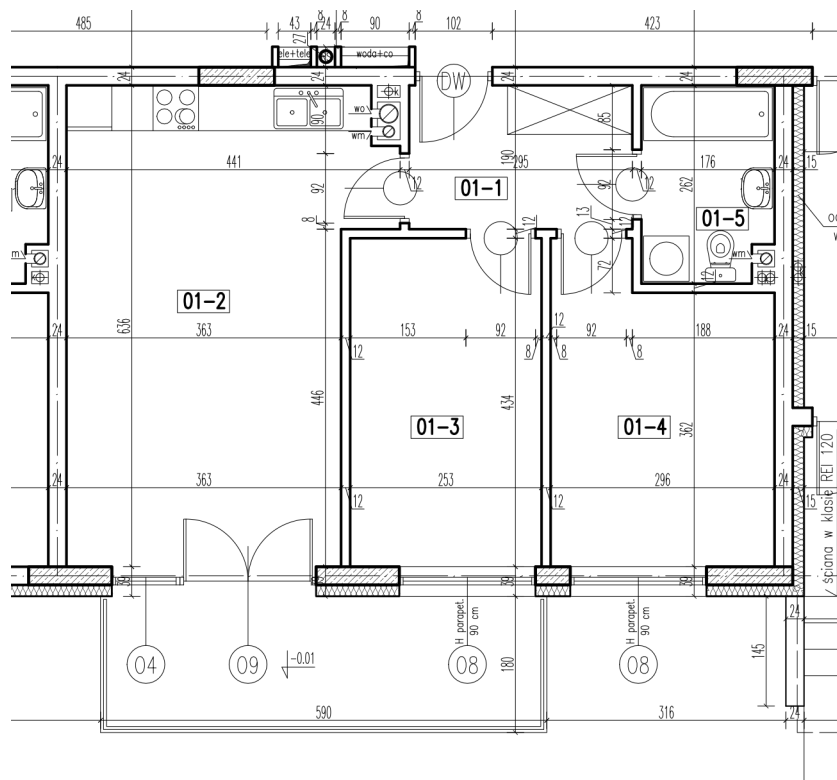

01-1	korytarz	5,51 m ²
01-2	pokój + aneks kuch.	24,05 m ²
01-3	pokój	10,84 m ²
01-4	pokój	11,32 m ²
01-5	łazienka	4,37 m ²

razem: 56,12 m²

kondygnacja: Parter
numer: 01
powierzchnia: 56,12 m²

WIĘCEJ INFORMACJI POD NUMERAMI TELEFONÓW:
22 781-46-15
502-214-478
601-216-353

skala 1:100
1cm = 1m