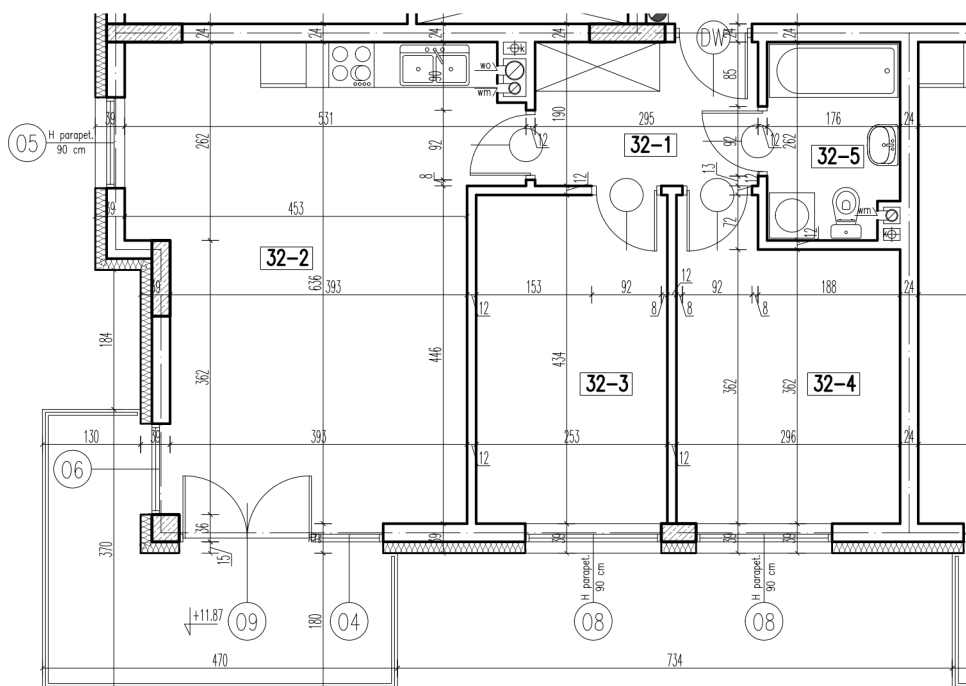

32-1	korytarz	5,51 m ²
32-2	pokój + aneks kuch.	27,50 m ²
32-3	pokój	10,84 m ²
32-4	pokój	11,35 m ²
32-5	łazienka	4,37 m ²

razem: 59,57 m²

kondygnacja: IV Piętro
numer: 32
powierzchnia: 59,57 m²

WIĘCEJ INFORMACJI POD NUMERAMI TELEFONÓW:

22 781-46-15

502-214-478

601-216-353

skala 1:100
1cm = 1m