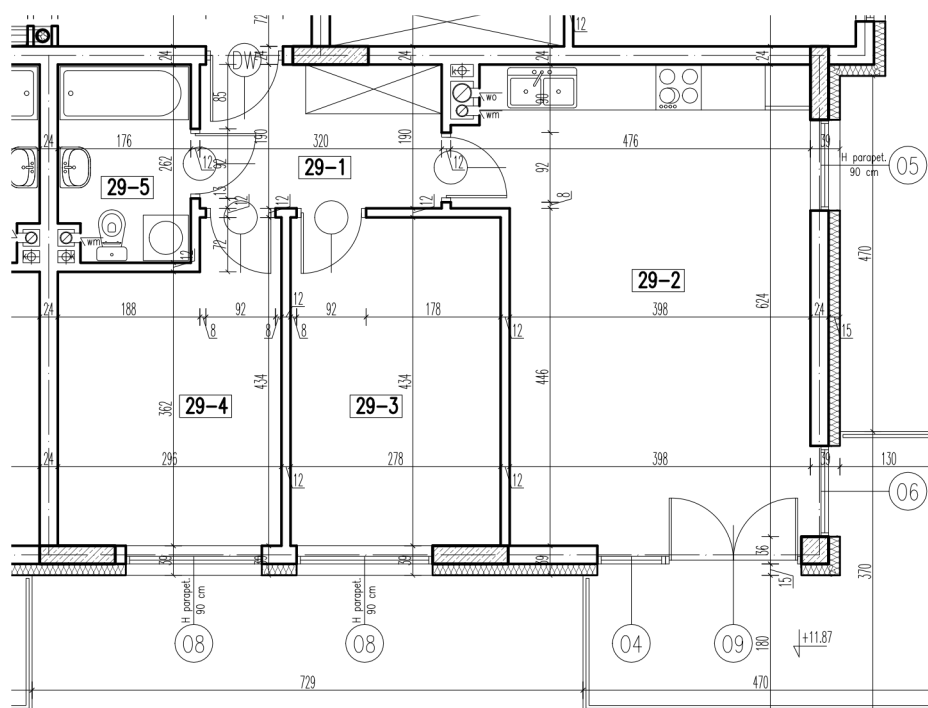

29-1	korytarz	5,98 m ²
29-2	pokój + aneks kuch.	26,25 m ²
29-3	pokój	11,92 m ²
29-4	pokój	11,35 m ²
29-5	łazienka	4,37 m ²

razem: 59,87 m²

kondygnacja: IV Piętro
numer: 29
powierzchnia: 59,87 m²

WIĘCEJ INFORMACJI POD NUMERAMI TELEFONÓW:
22 781-46-15
502-214-478
601-216-353

skala 1:100
1cm = 1m