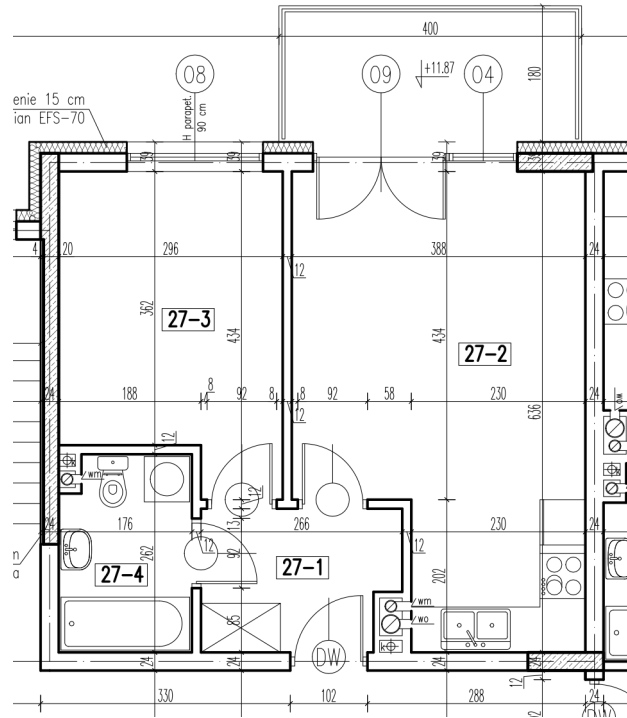

27-1	korytarz	4,66 m ²
27-2	pokój + aneks kuch.	21,28 m ²
27-3	pokój	11,35 m ²
27-4	łazienka	4,37 m ²

razem: 41,66 m²

kondygnacja: IV Piętro
numer: 27
powierzchnia: 41,66 m²

WIĘCEJ INFORMACJI POD NUMERAMI TELEFONÓW:
22 781-46-15
502-214-478
601-216-353

skala 1:100
1cm = 1m