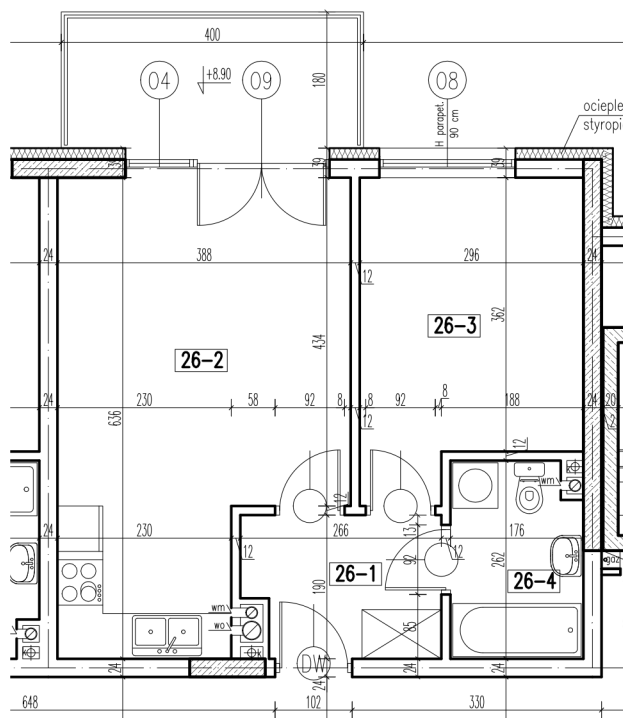

26-1	korytarz	4,66 m ²
26-2	pokój + aneks kuch.	21,28 m ²
26-3	pokój	11,35 m ²
26-4	łazienka	4,37 m ²
razem:		41,66 m ²

kondygnacja: III Piętro
numer: 26
powierzchnia: 41,66 m²

WIĘCEJ INFORMACJI POD NUMERAMI TELEFONÓW:
22 781-46-15
502-214-478
601-216-353

skala 1:100
1cm = 1m