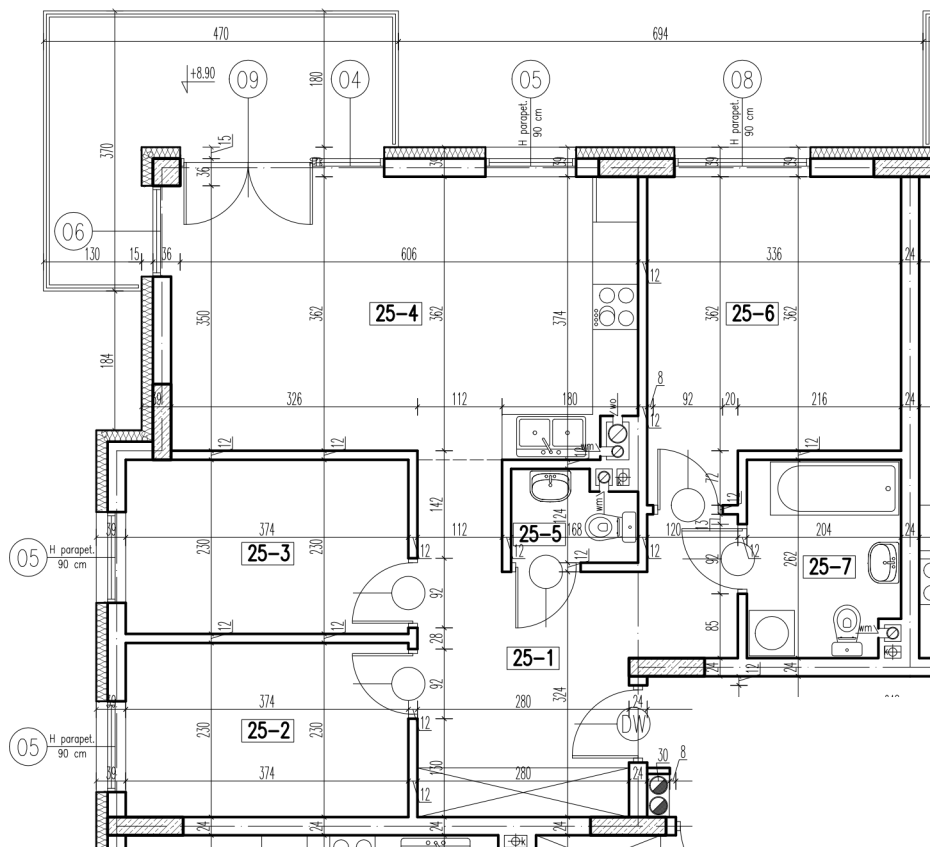

25-1	korytarz	13,11 m <sup>2</sup>
25-2	pokój	8,48 m <sup>2</sup>
25-3	pokój	8,48 m <sup>2</sup>
25-4	pokój + aneks kuch.	22,22 m <sup>2</sup>
25-5	wc	1,83 m <sup>2</sup>
25-5	pokój	12,87 m <sup>2</sup>
25-5	łazienka	5,10 m <sup>2</sup>

razem: 72,09 m<sup>2</sup>

kondygnacja: III Piętro  
numer: 25  
powierzchnia: 72,09 m<sup>2</sup>

WIĘCEJ INFORMACJI POD NUMERAMI TELEFONÓW:

22 781-46-15

502-214-478

601-216-353

skala 1:100  
1cm = 1m