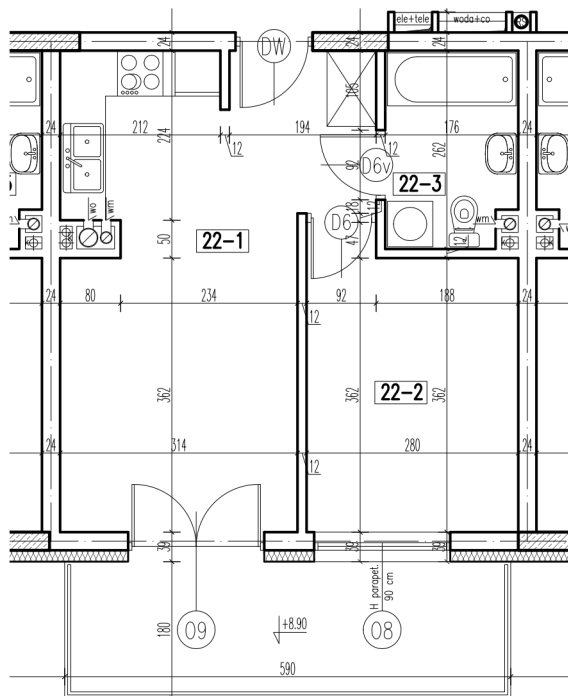

22-1	pokój + aneks kuch.	21,47 m ²
22-2	pokój	10,43 m ²
22-3	łazienka	4,37 m ²

razem: 36,27 m²

kondygnacja: III Piętro
numer: 22
powierzchnia: 36,27 m²

WIĘCEJ INFORMACJI POD NUMERAMI TELEFONÓW:

22 781-46-15
502-214-478
601-216-353

skala 1:100
1cm = 1m