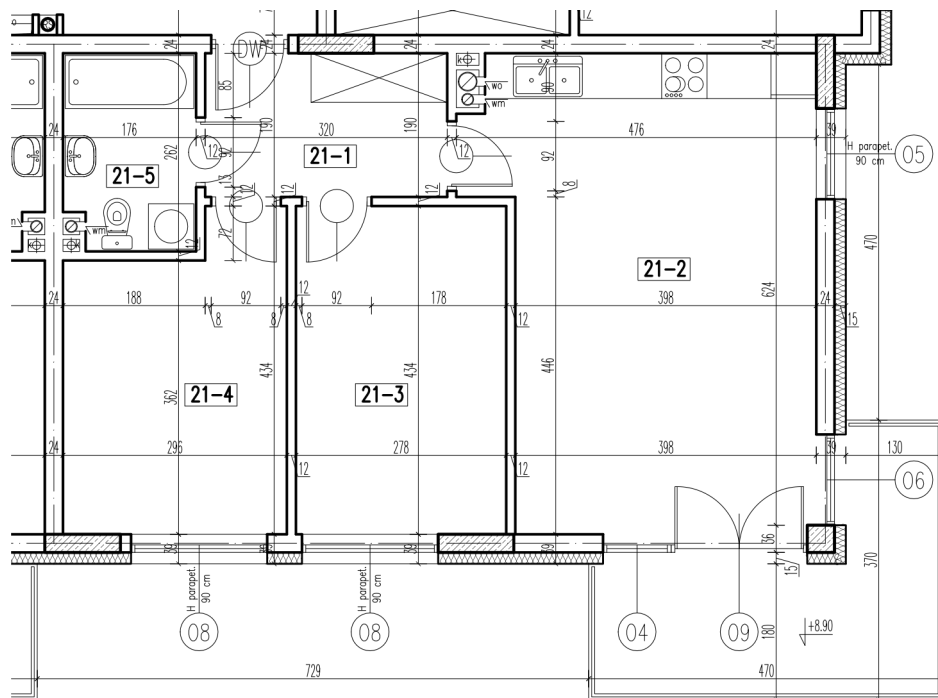

21-1	korytarz	5,98 m ²
21-2	pokój + aneks kuch.	26,25 m ²
21-3	pokój	11,92 m ²
21-4	pokój	11,35 m ²
21-5	łazienka	4,37 m ²

razem: 59,87 m²

kondygnacja: III Piętro
numer: 21
powierzchnia: 59,87 m²

WIĘCEJ INFORMACJI POD NUMERAMI TELEFONÓW:

22 781-46-15
502-214-478
601-216-353

skala 1:100
1cm = 1m