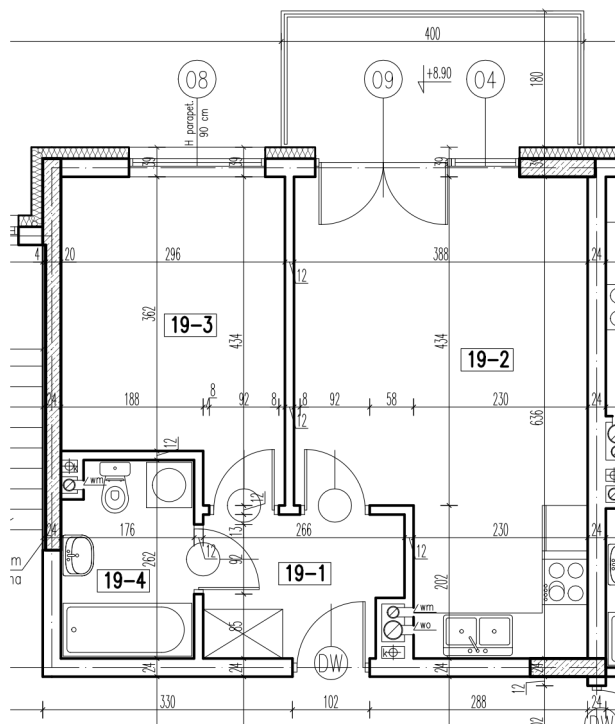

19-1	korytarz	4,66 m <sup>2</sup>
19-2	pokój + aneks kuch.	21,28 m <sup>2</sup>
19-3	pokój	11,35 m <sup>2</sup>
19-4	łazienka	4,37 m <sup>2</sup>

razem: 41,66 m<sup>2</sup>

kondygnacja: III Piętro  
numer: 19  
powierzchnia: 41,66 m<sup>2</sup>

WIĘCEJ INFORMACJI POD NUMERAMI TELEFONÓW:  
22 781-46-15  
502-214-478  
601-216-353

skala 1:100  
1cm = 1m