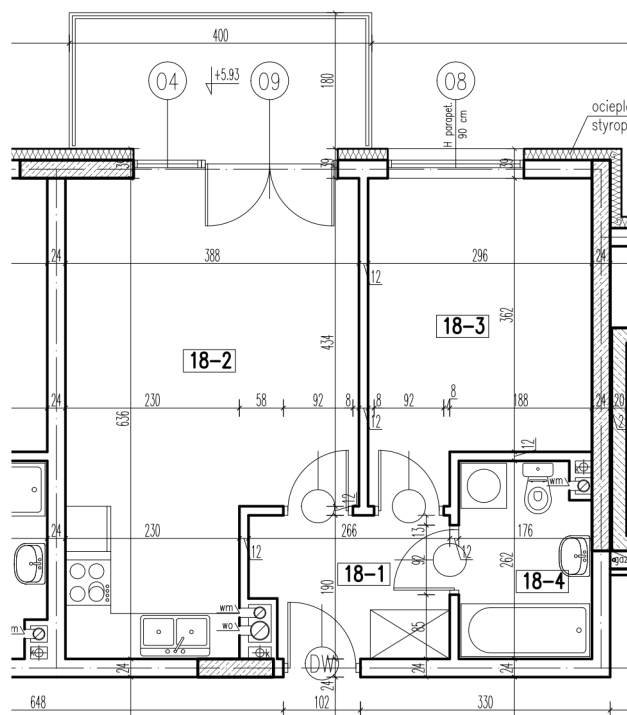

18-1	korytarz	4,66 m ²
18-2	pokój + aneks kuch.	21,28 m ²
18-3	pokój	11,35 m ²
18-4	łazienka	4,37 m ²
razem:		41,66 m ²

kondygnacja: II Piętro
numer: 18
powierzchnia: 41,66 m²

WIĘCEJ INFORMACJI POD NUMERAMI TELEFONÓW:
22 781-46-15
502-214-478
601-216-353

skala 1:100
1cm = 1m