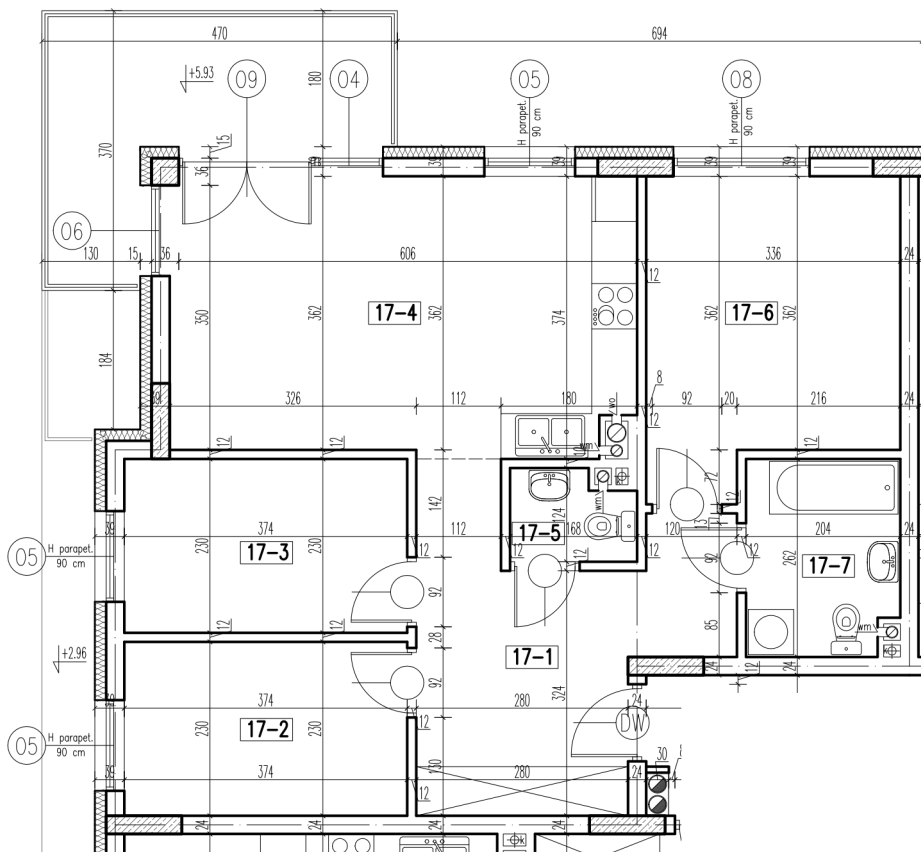

17-1	korytarz	13,11 m ²
17-2	pokój	8,48 m ²
17-3	pokój	8,48 m ²
17-4	pokój + aneks kuch.	22,22 m ²
17-5	wc	1,83 m ²
17-5	pokój	12,87 m ²
17-5	łazienka	5,10 m ²

razem: 72,09 m²

kondygnacja: II Piętro
numer: 17
powierzchnia: 72,09 m²

WIĘCEJ INFORMACJI POD NUMERAMI TELEFONÓW:

22 781-46-15

502-214-478

601-216-353

skala 1:100
1cm = 1m