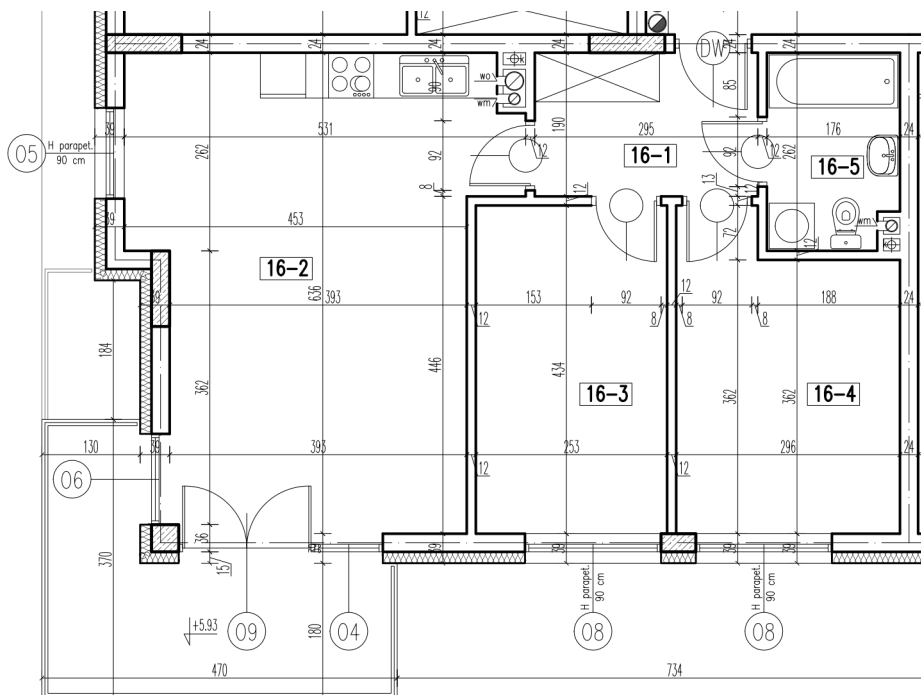

16-1	korytarz	5,51 m <sup>2</sup>
16-2	pokój + aneks kuch.	27,50 m <sup>2</sup>
16-3	pokój	10,84 m <sup>2</sup>
16-4	pokój	11,35 m <sup>2</sup>
16-5	łazienka	4,37 m <sup>2</sup>

razem: 59,57 m<sup>2</sup>

kondygnacja: II Piętro  
numer: 16  
powierzchnia: 59,57 m<sup>2</sup>

WIĘCEJ INFORMACJI POD NUMERAMI TELEFONÓW:

22 781-46-15

502-214-478

601-216-353

skala 1:100  
1cm = 1m