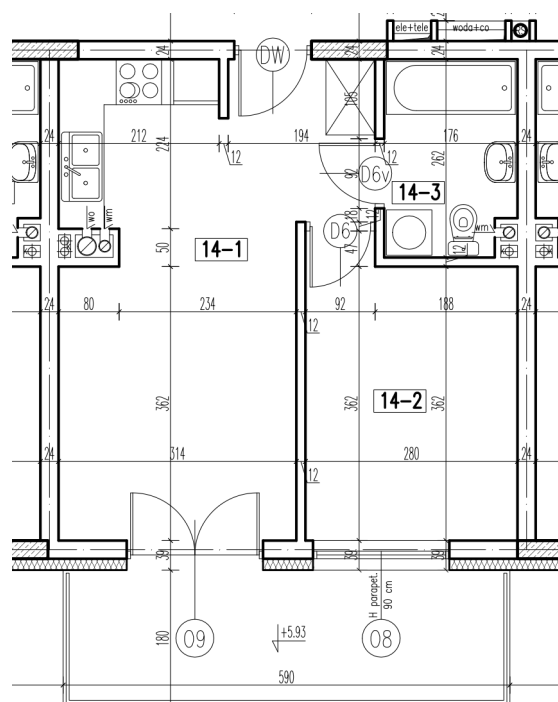

14-1	pokój + aneks kuch.	21,47 m ²
14-2	pokój	10,43 m ²
14-3	łazienka	4,37 m ²

razem: 36,27 m²

kondygnacja: II Piętro
numer: 14
powierzchnia: 36,27 m²

WIĘCEJ INFORMACJI POD NUMERAMI TELEFONÓW:

22 781-46-15
502-214-478
601-216-353

skala 1:100
1cm = 1m