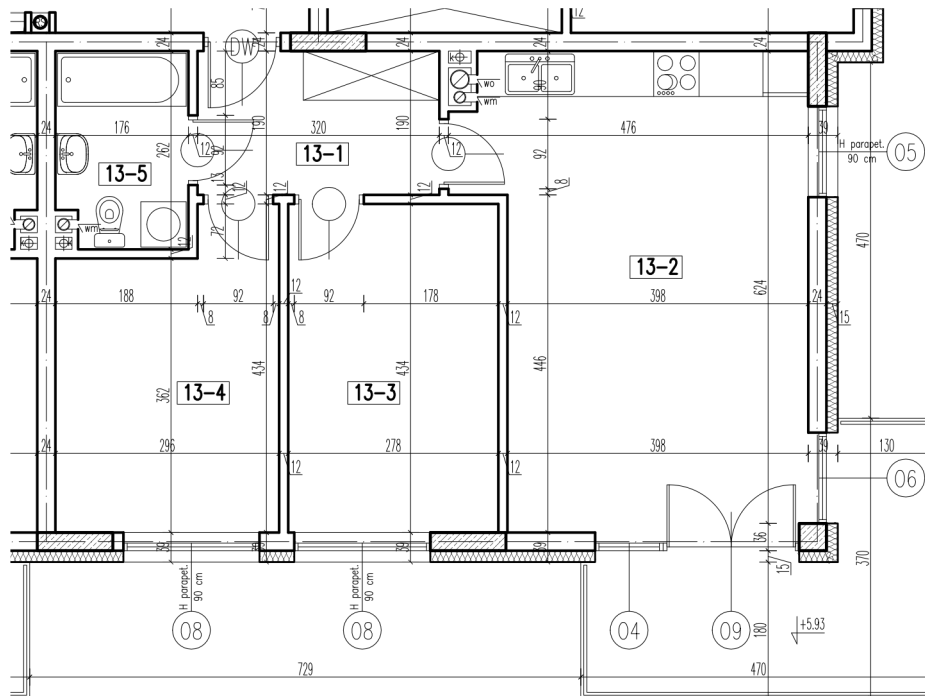

13-1	korytarz	5,98 m ²
13-2	pokój + aneks kuch.	26,25 m ²
13-3	pokój	11,92 m ²
13-4	pokój	11,35 m ²
13-5	łazienka	4,37 m ²

razem: 59,87 m²

kondygnacja: II Piętro
numer: 13
powierzchnia: 59,87 m²

WIĘCEJ INFORMACJI POD NUMERAMI TELEFONÓW:

22 781-46-15
502-214-478
601-216-353

skala 1:100
1cm = 1m