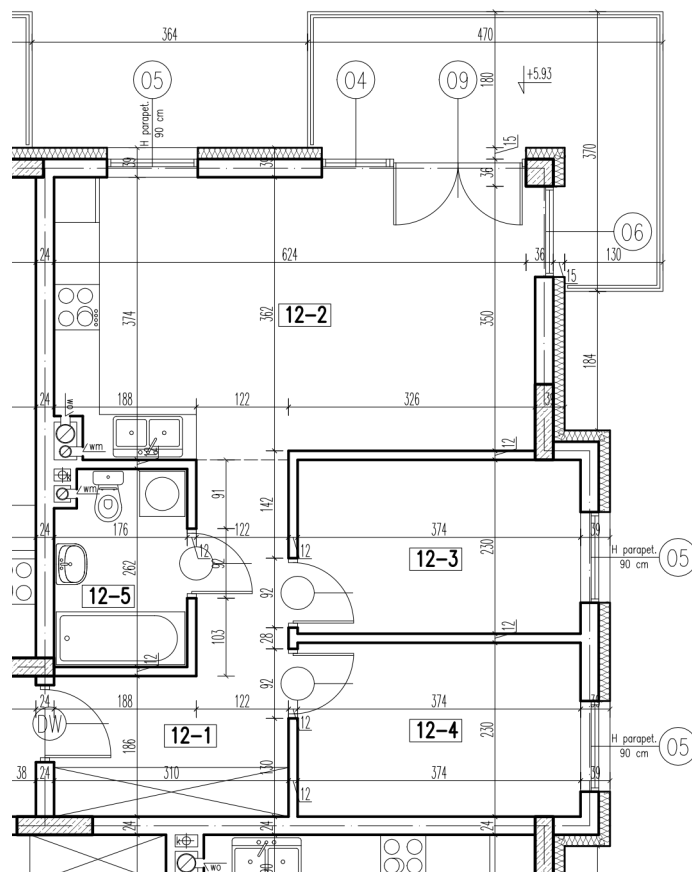

12-1	korytarz	9,12 m ²
12-2	pokój + aneks kuch.	22,96 m ²
12-3	pokój	8,48 m ²
12-4	pokój	8,48 m ²
12-5	łazienka	4,37 m ²

razem: 53,41 m²

kondygnacja: II Piętro
numer: 12
powierzchnia: 53,41 m²

WIĘCEJ INFORMACJI POD NUMERAMI TELEFONÓW:

22 781-46-15
502-214-478
601-216-353

skala 1:100
1cm = 1m