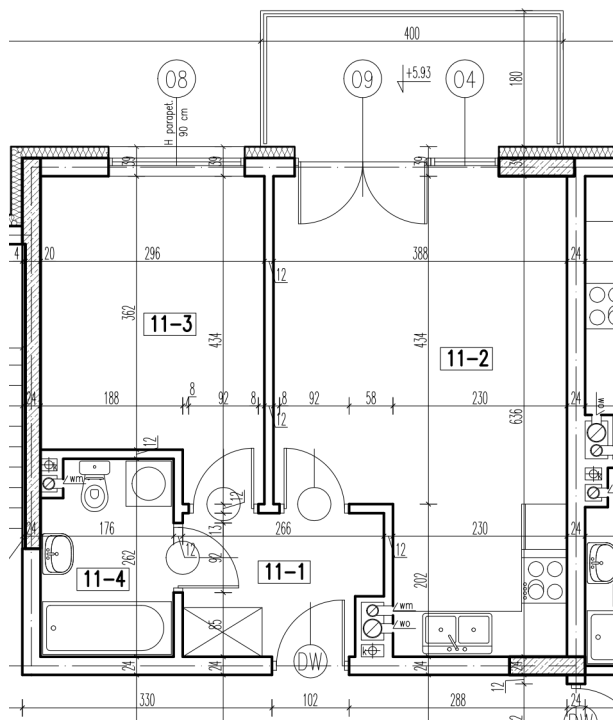

11-1	korytarz	4,66 m ²
11-2	pokój + aneks kuch.	21,28 m ²
11-3	pokój	11,35 m ²
11-4	łazienka	4,37 m ²

razem: 41,66 m²

kondygnacja: II Piętro
numer: 11
powierzchnia: 41,66 m²

WIĘCEJ INFORMACJI POD NUMERAMI TELEFONÓW:
22 781-46-15
502-214-478
601-216-353

skala 1:100
1cm = 1m