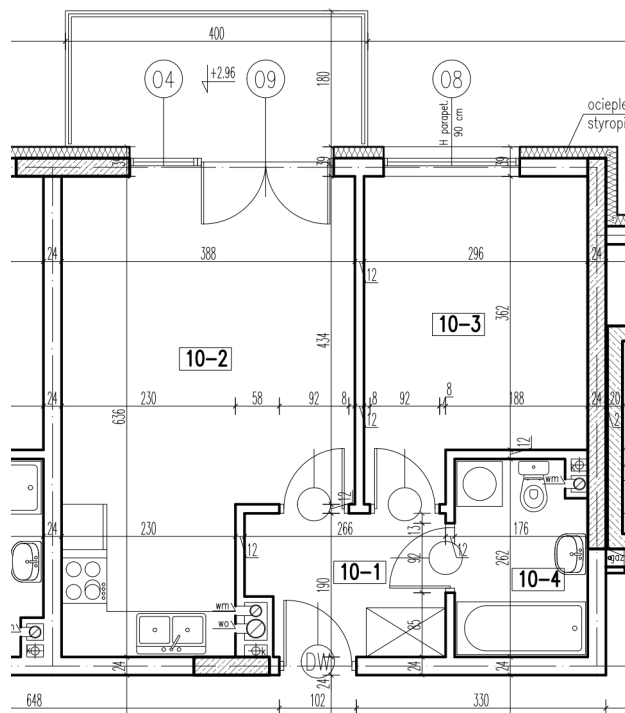

10-1	korytarz	4,66 m ²
10-2	pokój + aneks kuch.	21,28 m ²
10-3	pokój	11,35 m ²
10-4	łazienka	4,37 m ²
razem:		41,66 m ²

kondygnacja: I Piętro
numer: 10
powierzchnia: 41,66 m²

WIĘCEJ INFORMACJI POD NUMERAMI TELEFONÓW:
22 781-46-15
502-214-478
601-216-353

skala 1:100
1cm = 1m