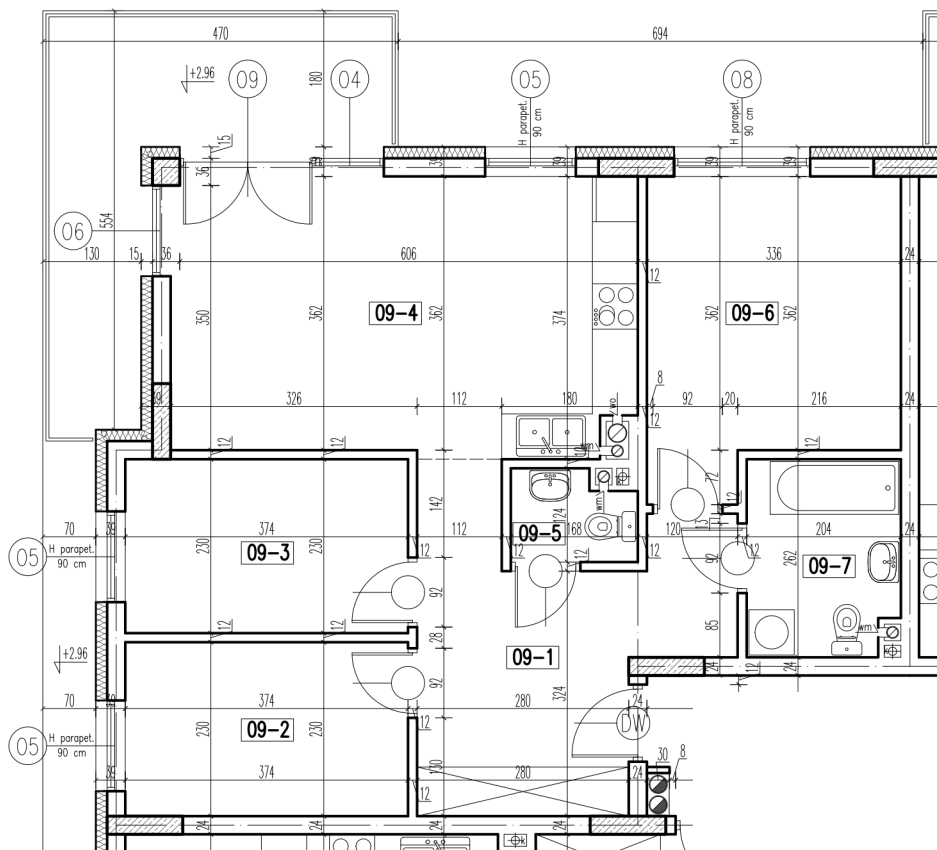

09-1	korytarz	13,11 m ²
09-2	pokój	8,48 m ²
09-3	pokój	8,48 m ²
09-4	pokój + aneks kuch.	22,22 m ²
09-5	wc	1,83 m ²
09-5	pokój	12,87 m ²
09-5	łazienka	5,10 m ²

razem: 72,09 m²

kondygnacja: I Piętro
numer: 09
powierzchnia: 72,09 m²

WIĘCEJ INFORMACJI POD NUMERAMI TELEFONÓW:

22 781-46-15

502-214-478

601-216-353

skala 1:100
1cm = 1m