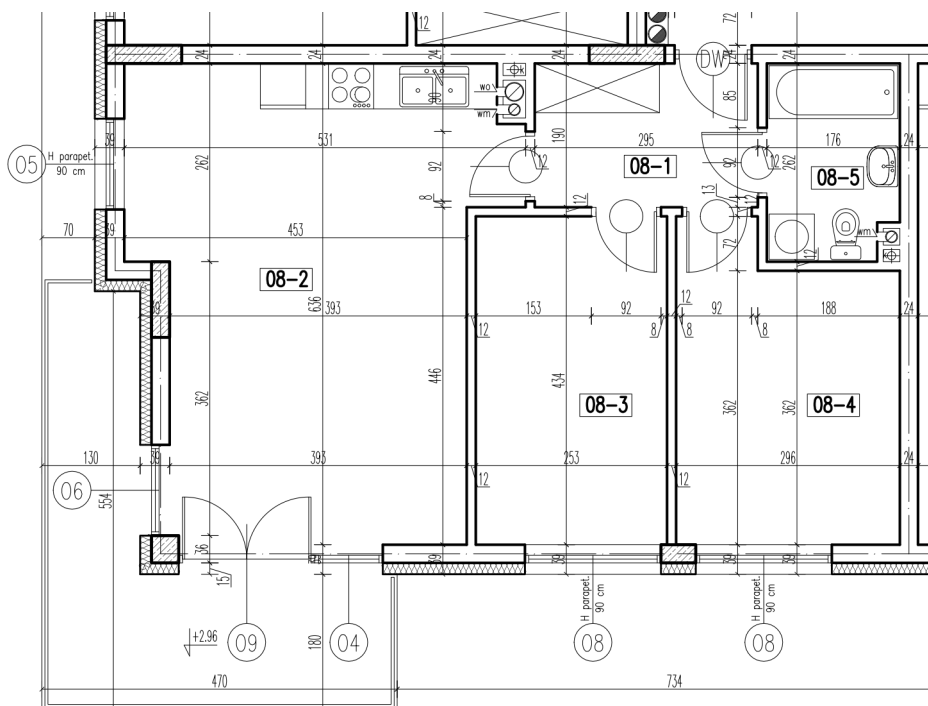

08-1	korytarz	5,51 m ²
08-2	pokój + aneks kuch.	27,50 m ²
08-3	pokój	10,84 m ²
08-4	pokój	11,35 m ²
08-5	łazienka	4,37 m ²

razem: 59,57 m²

kondygnacja: I Piętro
numer: 08
powierzchnia: 59,57 m²

WIĘCEJ INFORMACJI POD NUMERAMI TELEFONÓW:

22 781-46-15

502-214-478

601-216-353

skala 1:100
1cm = 1m