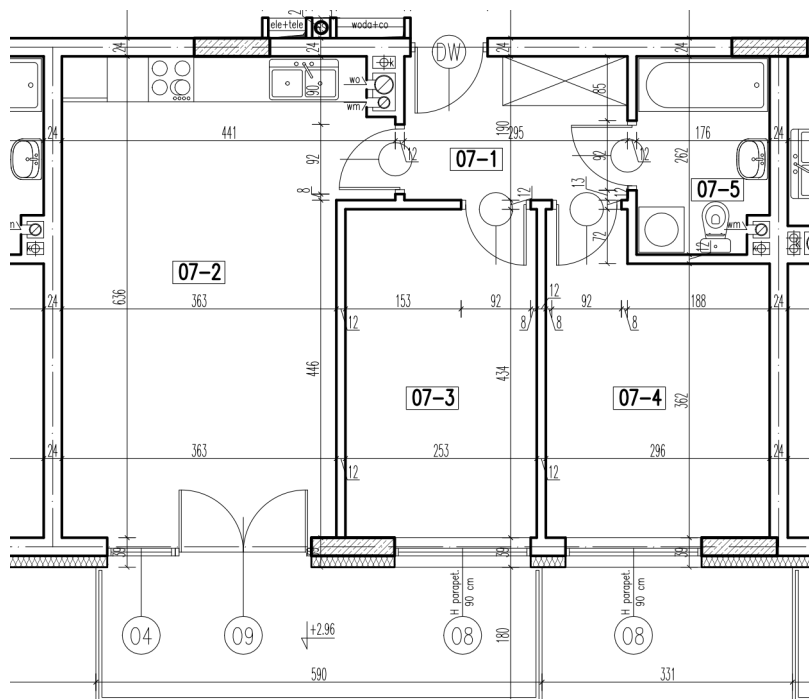

07-1	korytarz	5,51 m <sup>2</sup>
07-2	pokój + aneks kuch.	24,05 m <sup>2</sup>
07-3	pokój	10,84 m <sup>2</sup>
07-4	pokój	11,35 m <sup>2</sup>
07-5	łazienka	4,37 m <sup>2</sup>

razem: 56,12 m<sup>2</sup>

kondygnacja: I Piętro  
numer: 07  
powierzchnia: 56,12 m<sup>2</sup>

WIĘCEJ INFORMACJI POD NUMERAMI TELEFONÓW:

22 781-46-15

502-214-478

601-216-353

skala 1:100  
1cm = 1m