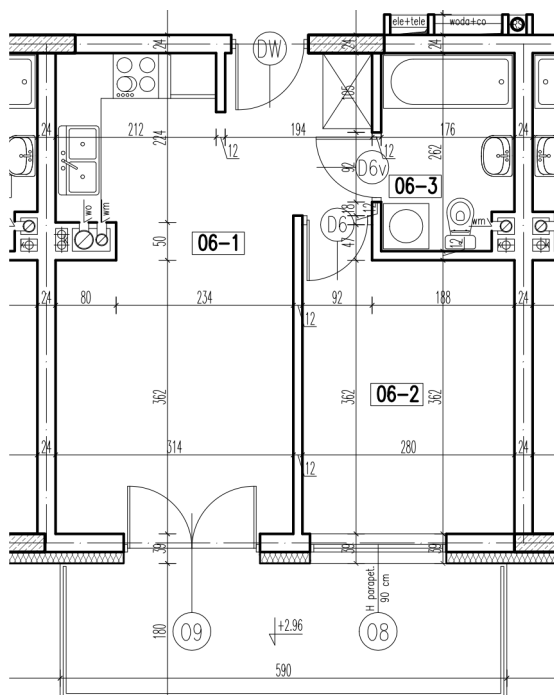

06-1	pokój + aneks kuch.	21,47 m ²
06-2	pokój	10,43 m ²
06-3	łazienka	4,37 m ²

razem: 36,27 m²

kondygnacja: I Piętro
numer: 06
powierzchnia: 36,27 m²

WIĘCEJ INFORMACJI POD NUMERAMI TELEFONÓW:

22 781-46-15
502-214-478
601-216-353

skala 1:100
1cm = 1m