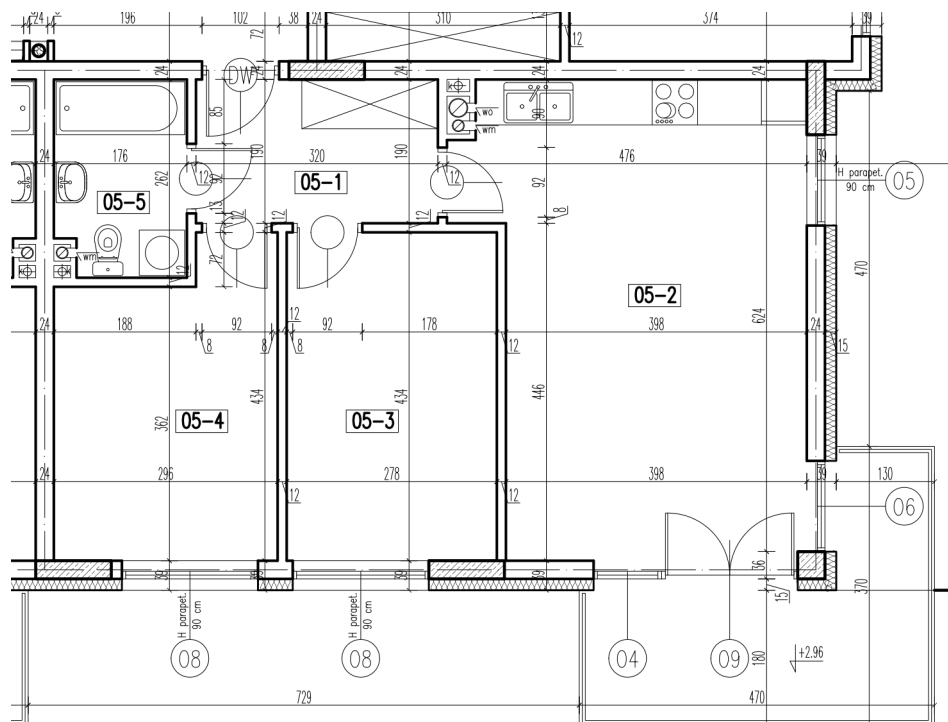

05-1	korytarz	5,98 m ²
05-2	pokój + aneks kuch.	26,25 m ²
05-3	pokój	11,92 m ²
05-4	pokój	11,35 m ²
05-5	łazienka	4,37 m ²

razem: 59,87 m²

kondygnacja: I Piętro
numer: 05
powierzchnia: 59,87 m²

WIĘCEJ INFORMACJI POD NUMERAMI TELEFONÓW:
22 781-46-15
502-214-478
601-216-353

skala 1:100
1cm = 1m