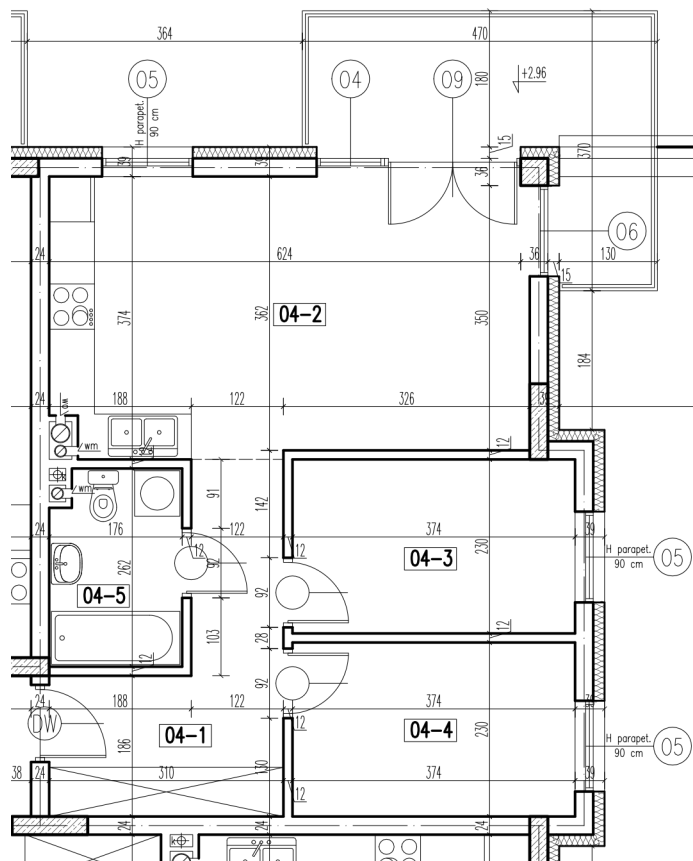

04-1	korytarz	9,12 m ²
04-2	pokój + aneks kuch.	22,96 m ²
04-3	pokój	8,48 m ²
04-4	pokój	8,48 m ²
04-5	łazienka	4,37 m ²

razem: 53,41 m²

kondygnacja: I Piętro
numer: 04
powierzchnia: 53,41 m²

WIĘCEJ INFORMACJI POD NUMERAMI TELEFONÓW:
22 781-46-15
502-214-478
601-216-353

skala 1:100
1cm = 1m