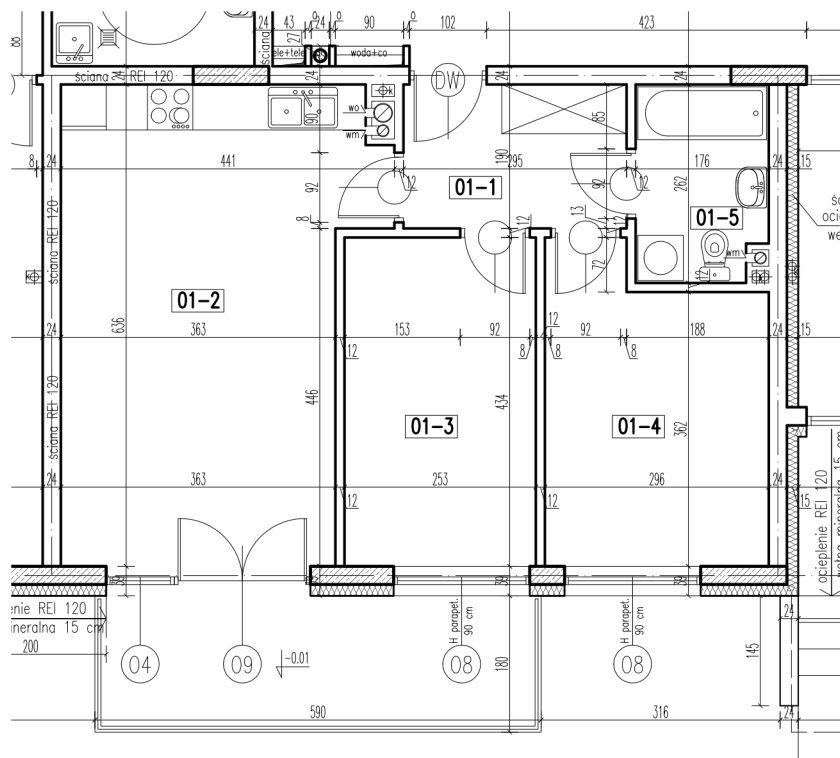

01-1	korytarz	5,51 m ²
01-2	pokój + aneks kuch.	24,05 m ²
01-3	pokój	10,84 m ²
01-4	pokój	11,32 m ²
01-5	łazienka	4,37 m ²

razem: 56,12 m²

kondygnacja: Parter
numer: 01
powierzchnia: 56,12 m²

WIĘCEJ INFORMACJI POD NUMERAMI TELEFONÓW:
22 781-46-15
502-214-478
601-216-353

skala 1:100
1cm = 1m