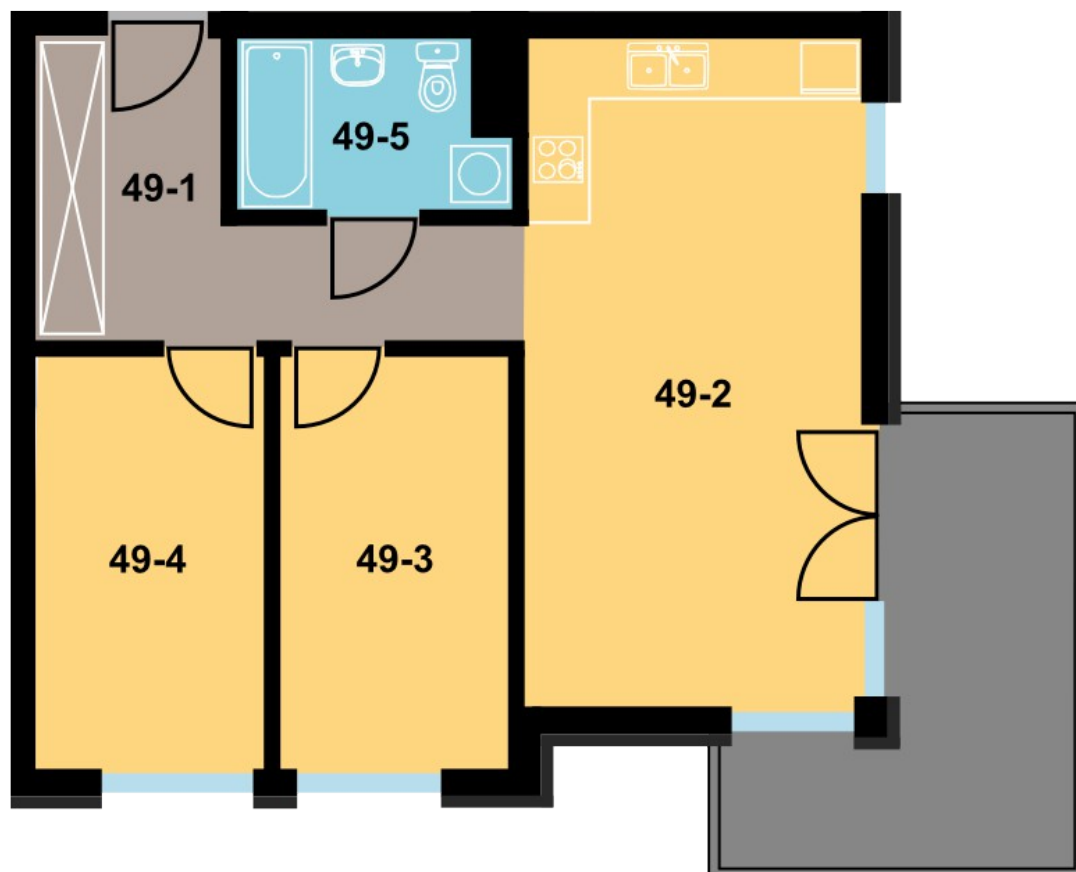

BLOK	C
KONDYGNACJA	4 piętro
NUMER	49
POWIERZCHNIA	53,85 m ²

LOKALIZACJA

Zestawienie powierzchni		
49-1	Korytarz	8,98 m ²
49-2	Pokój + aneks	21,90 m ²
49-3	Pokój	9,30 m ²
49-4	Pokój	9,30 m ²
49-5	Łazienka	4,37 m ²
Razem:		53,85 m ²
Komórka lokatorska		3,12 m ²