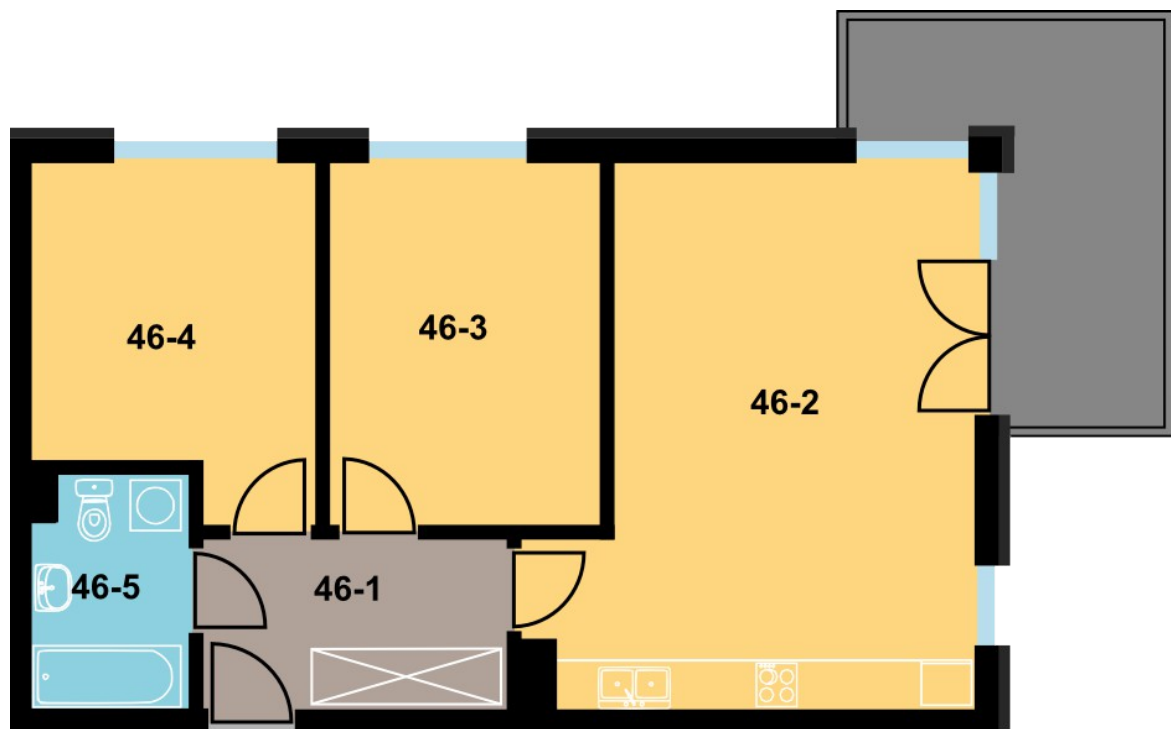

BLOK	C
KONDYGNACJA	4 piętro
NUMER	46
POWIERZCHNIA	59,93 m ²

LOKALIZACJA

Zestawienie powierzchni		
46-1	Korytarz	6,37 m ²
46-2	Pokój + aneks	25,78 m ²
46-3	Pokój	11,98 m ²
46-4	Pokój	11,43 m ²
46-5	Łazienka	4,37 m ²
Razem:		59,93 m ²
Komórka lokatorska		4,29 m ²