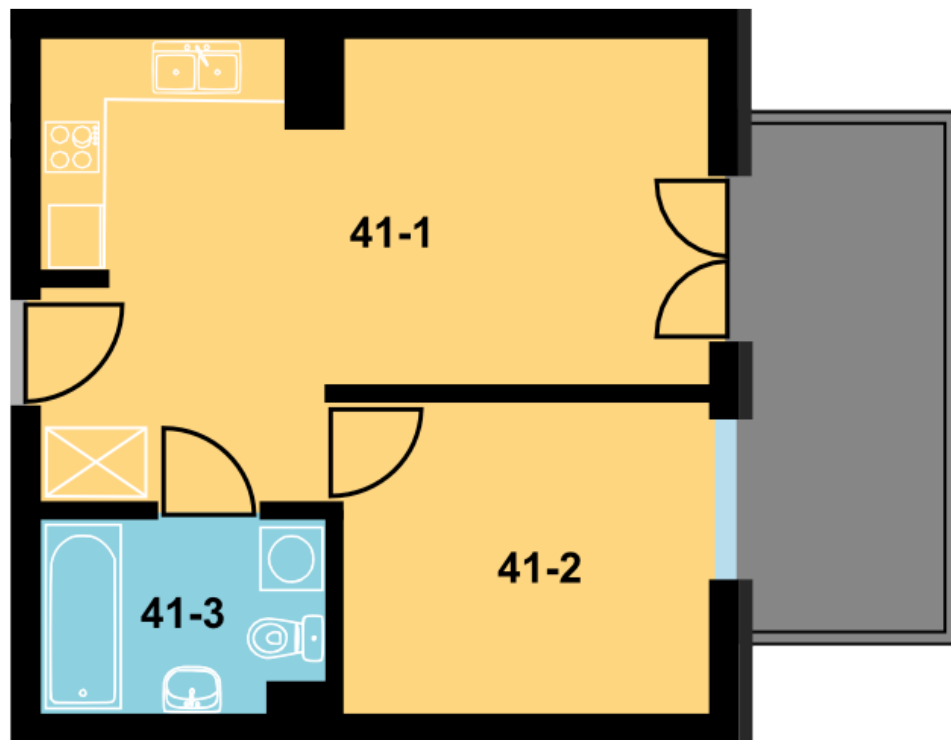

BLOK	C
KONDYGNACJA	3 piętro
NUMER	41
POWIERZCHNIA	34,58 m ²

LOKALIZACJA

Zestawienie powierzchni		
41-1	Pokój + aneks	21,04 m ²
41-2	Pokój	9,17 m ²
41-3	Łazienka	4,37 m ²
Razem:		34,58 m ²
Komórka lokatorska		3,93 m ²