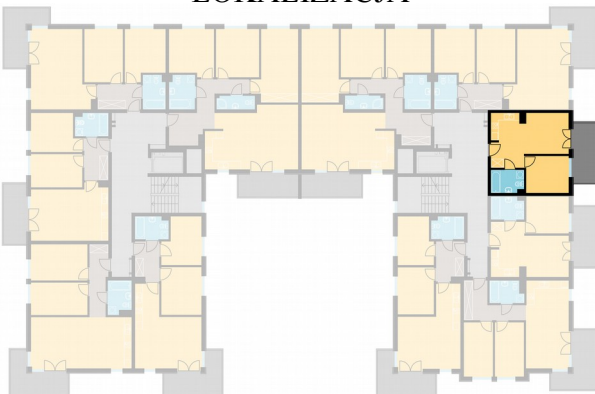

BLOK	C
KONDYGNACJA	3 piętro
NUMER	41
POWIERZCHNIA	34,58 m ²

LOKALIZACJA

Zestawienie powierzchni		
41-1	Pokój + aneks	21,04 m ²
41-2	Pokój	9,17 m ²
41-3	Łazienka	4,37 m ²
Razem:		34,58 m ²
Komórka lokatorska		3,93 m ²