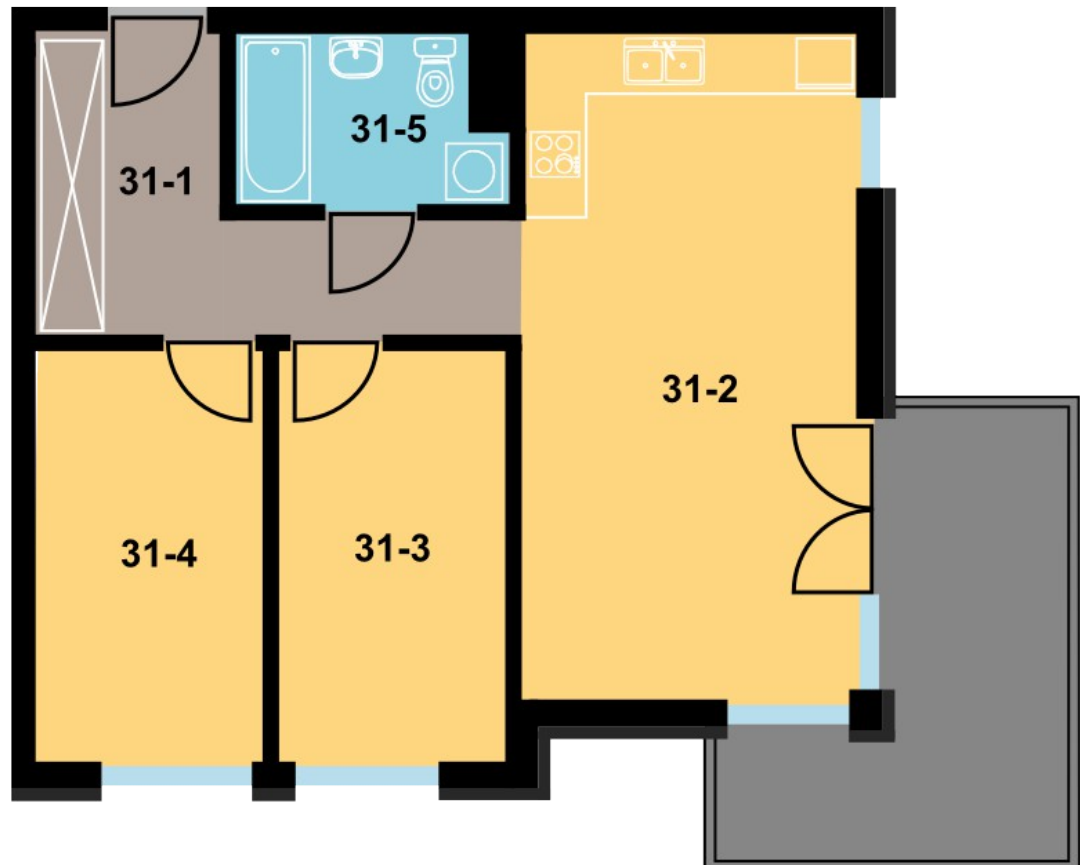

BLOK	C
KONDYGNACJA	1 piętro
NUMER	31
POWIERZCHNIA	53,85 m ²

LOKALIZACJA

Zestawienie powierzchni		
31-1	Korytarz	8,98 m ²
31-2	Pokój + aneks	21,90 m ²
31-3	Pokój	9,30 m ²
31-4	Pokój	9,30 m ²
31-5	Łazienka	4,37 m ²
Razem:		53,85 m ²
Komórka lokatorska		2,91 m ²