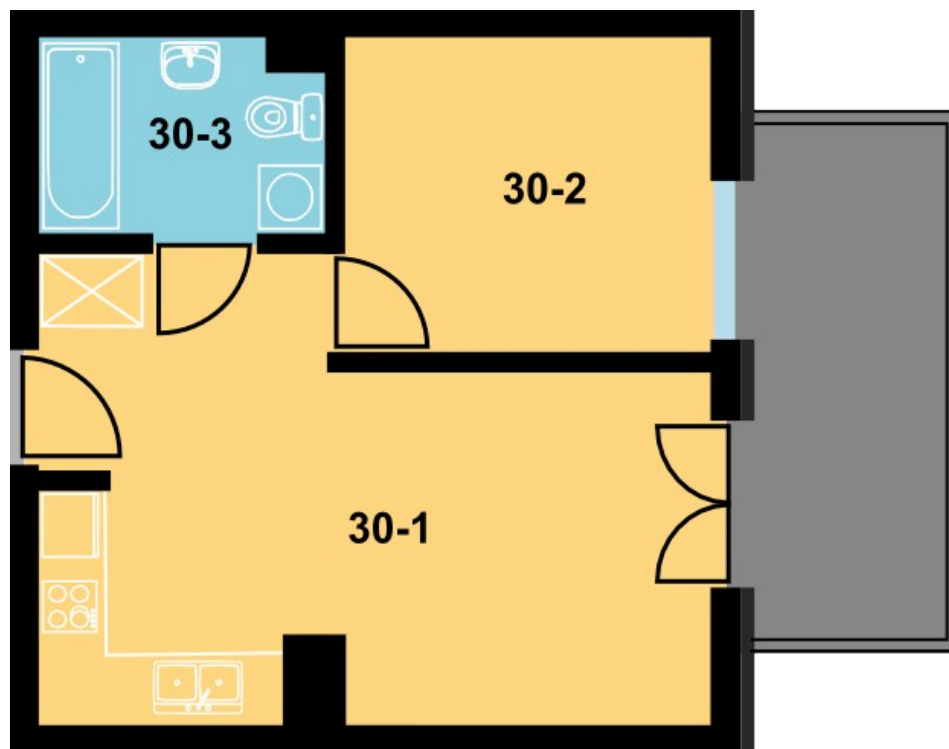

BLOK	C
KONDYGNACJA	1 piętro
NUMER	30
POWIERZCHNIA	34,58 m ²

LOKALIZACJA

Zestawienie powierzchni		
30-1	Pokój + aneks	21,04 m ²
30-2	Pokój	9,17 m ²
30-3	Łazienka	4,37 m ²
Razem:		34,58 m ²
Komórka lokatorska		2,91 m ²