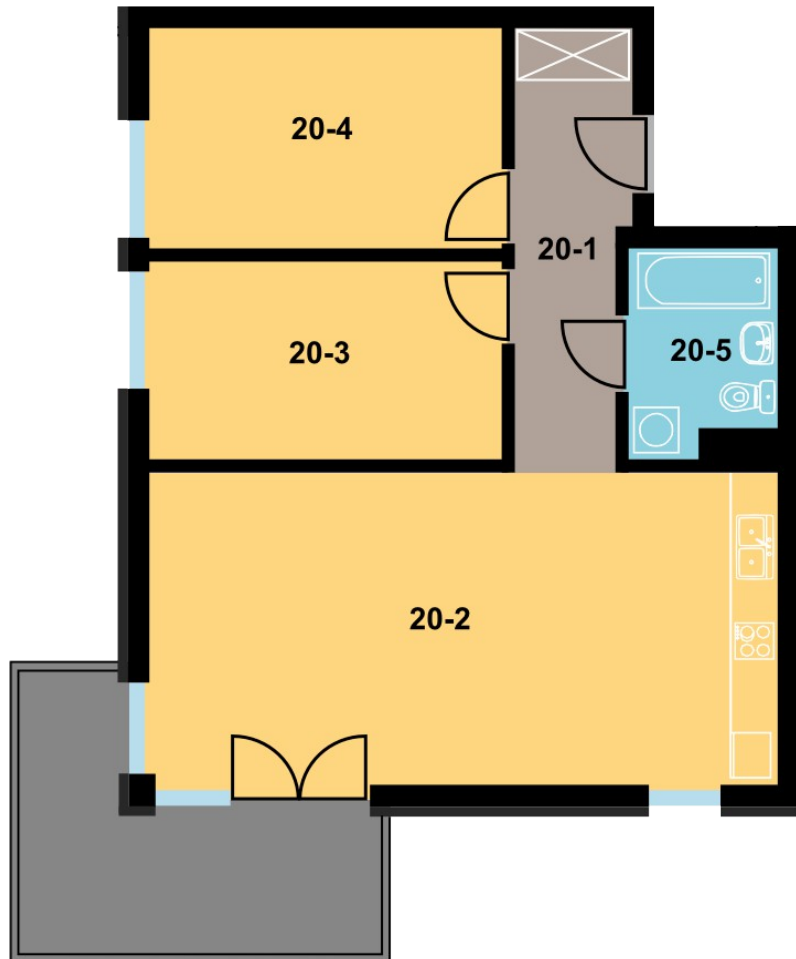

BLOK	C
KONDYGNACJA	4 piętro
NUMER	20
POWIERZCHNIA	65,29 m ²

LOKALIZACJA

Zestawienie powierzchni		
20-1	Korytarz	7,59 m ²
20-2	Pokój + aneks	30,41 m ²
20-3	Pokój	10,87 m ²
20-4	Pokój	11,92 m ²
20-5	Łazienka	4,50 m ²
Razem:		65,29 m ²
Komórka lokatorska		3,12 m ²