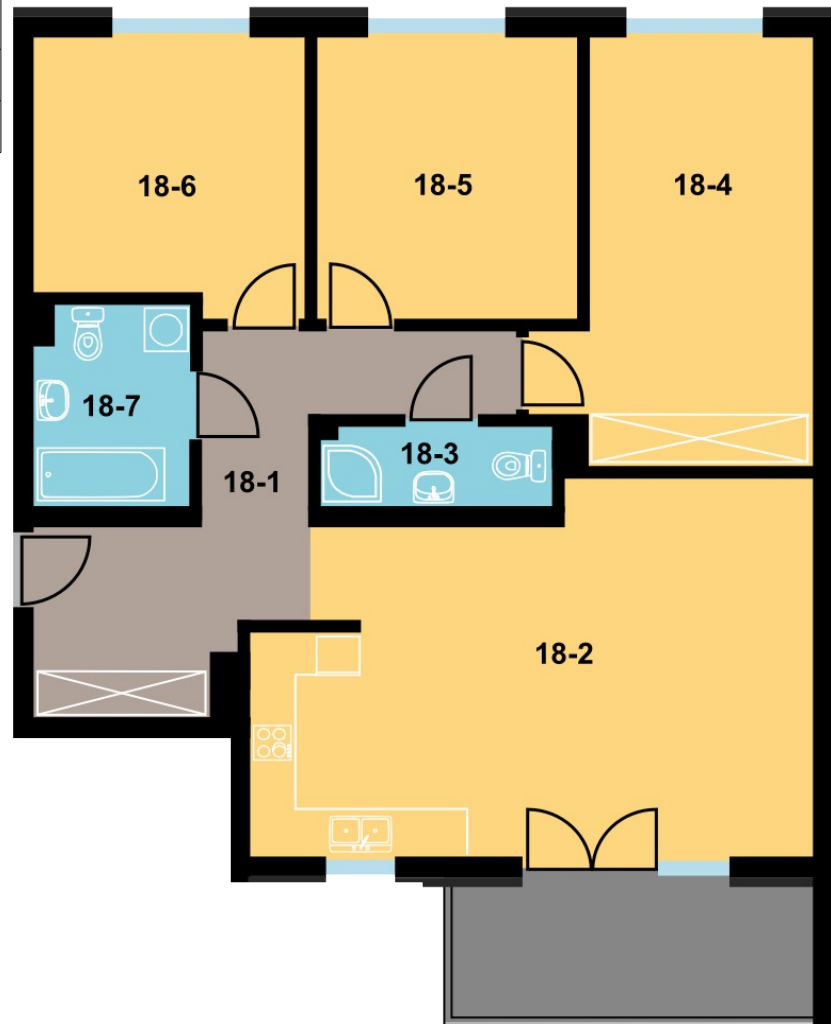

BLOK	C
KONDYGNACJA	3 piętro
NUMER	18
POWIERZCHNIA	94,55 m ²

LOKALIZACJA

Zestawienie powierzchni		
18-1	Korytarz	13,56 m ²
18-2	Pokój + aneks	31,65 m ²
18-3	WC	3,05 m ²
18-4	Pokój	16,70 m ²
18-5	Pokój	12,30 m ²
18-6	Pokój	12,09 m ²
18-7	Łazienka	5,20 m ²
Razem:		94,55 m ²
Komórka lokatorska		4,28 m