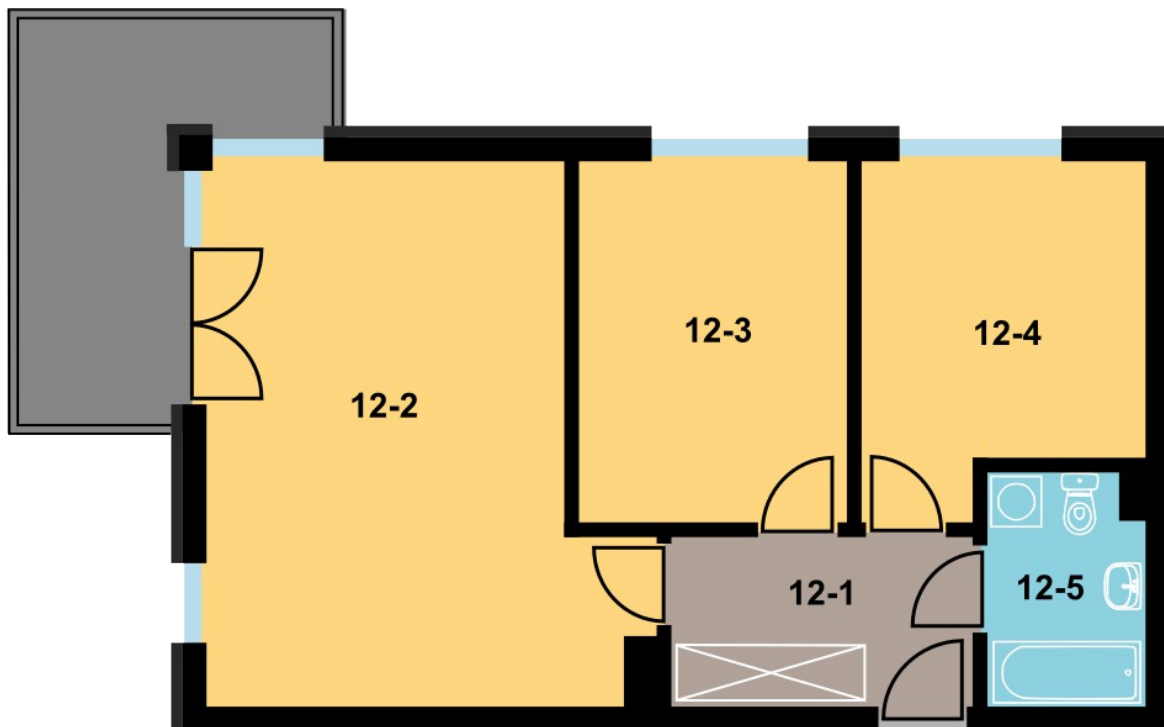

BLOK	C
KONDYGNACJA	2 piętro
NUMER	12
POWIERZCHNIA	59,93 m <sup>2</sup>

### LOKALIZACJA

Zestawienie powierzchni		
12-1	Korytarz	6,37 m <sup>2</sup>
12-2	Pokój + aneks	25,78 m <sup>2</sup>
12-3	Pokój	11,98 m <sup>2</sup>
12-4	Pokój	11,43 m <sup>2</sup>
12-5	Łazienka	4,37 m <sup>2</sup>
Razem:		59,93 m <sup>2</sup>
Komórka lokatorska		2,91 m <sup>2</sup>