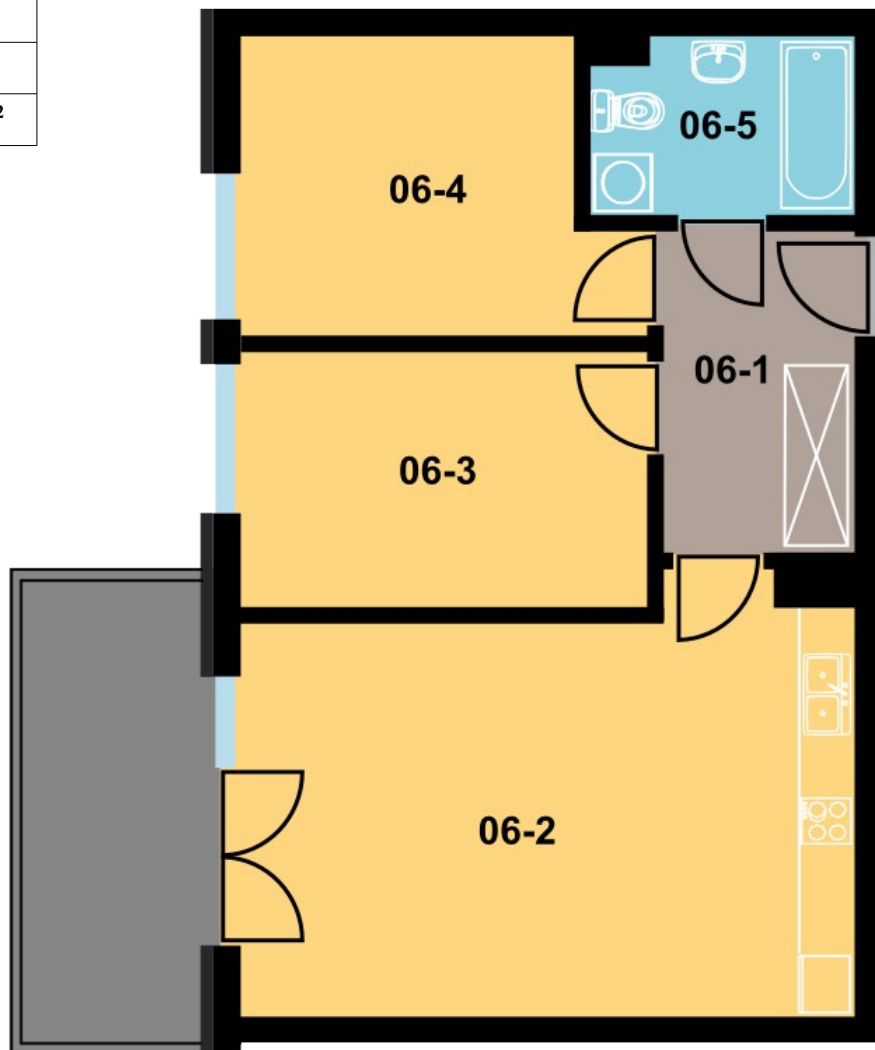

BLOK	C
KONDYGNACJA	1 piętro
NUMER	06
POWIERZCHNIA	55,22 m ²

LOKALIZACJA

Zestawienie powierzchni		
06-1	Korytarz	6,00 m ²
06-2	Pokój + aneks	24,17 m ²
06-3	Pokój	10,21 m ²
06-4	Pokój	10,47 m ²
06-5	Łazienka	4,37 m ²
Razem:		55,22 m ²
Komórka lokatorska		2,91 m ²