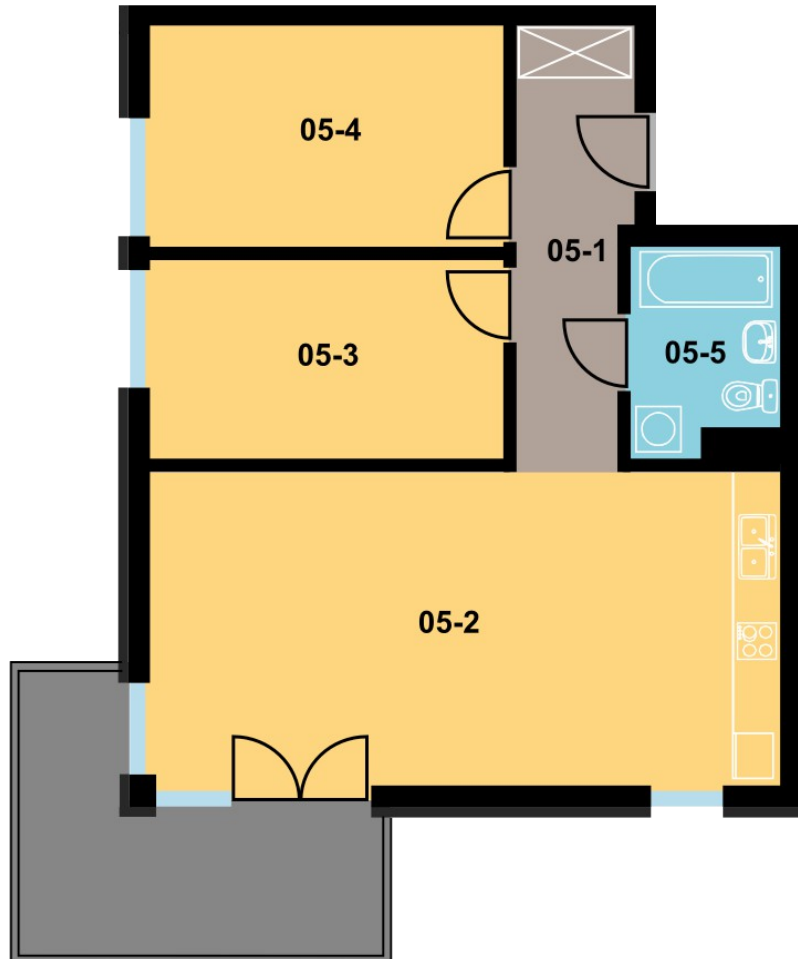

BLOK	C
KONDYGNACJA	1 piętro
NUMER	05
POWIERZCHNIA	65,29 m ²

LOKALIZACJA

Zestawienie powierzchni		
05-1	Korytarz	7,59 m ²
05-2	Pokój + aneks	30,41 m ²
05-3	Pokój	10,87 m ²
05-4	Pokój	11,92 m ²
05-5	Łazienka	4,50 m ²
Razem:		65,29 m ²
Komórka lokatorska		2,91 m ²