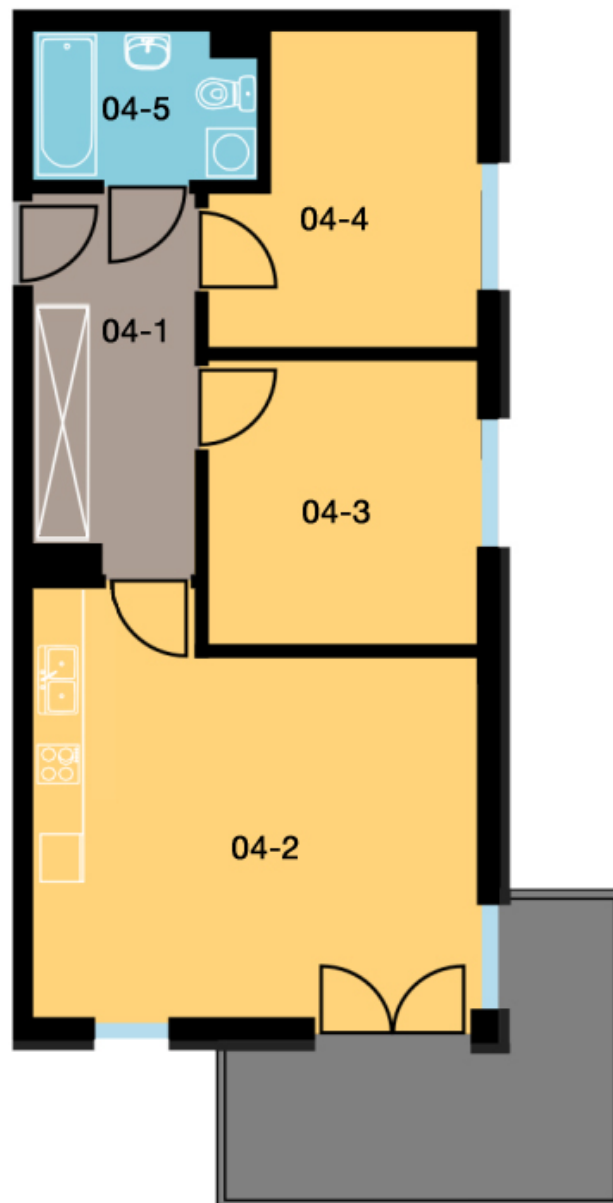

BLOK	C
KONDYGNACJA	1 piętro
NUMER	04
POWIERZCHNIA	55,78 m ²

LOKALIZACJA

Zestawienie powierzchni		
04-1	Korytarz	5,41 m ²
04-2	Pokój + aneks	24,70 m ²
04-3	Pokój	11,20 m ²
04-4	Pokój	10,10 m ²
04-5	Łazienka	4,37 m ²
Razem:		55,78 m ²
Komórka lokatorska		2,91 m ²