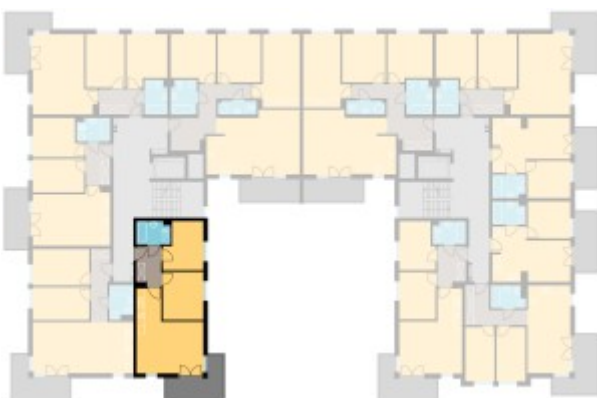

BLOK	C
KONDYGNACJA	1 piętro
NUMER	04
POWIERZCHNIA	55,78 m ²

LOKALIZACJA

Zestawienie powierzchni		
04-1	Korytarz	5,41 m ²
04-2	Pokój + aneks	24,70 m ²
04-3	Pokój	11,20 m ²
04-4	Pokój	10,10 m ²
04-5	Łazienka	4,37 m ²
Razem:		55,78 m ²
Komórka lokatorska		2,91 m ²