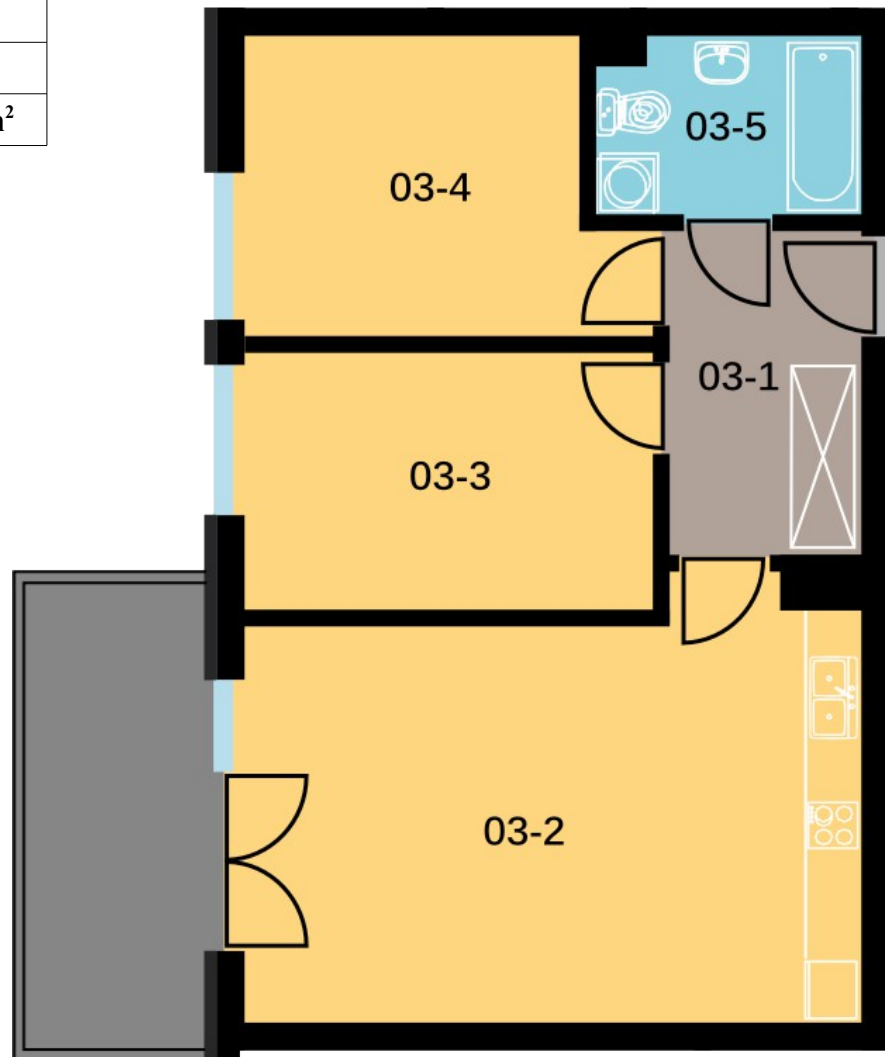

BLOK	C
KONDYGNACJA	Parter
NUMER	03
POWIERZCHNIA	55,22 m ²

LOKALIZACJA

Zestawienie powierzchni		
03-1	Korytarz	6,00 m ²
03-2	Pokój + aneks	24,17 m ²
03-3	Pokój	10,21 m ²
03-4	Pokój	10,47 m ²
03-5	Łazienka	4,37 m ²
Razem:		55,22 m ²
Komórka lokatorska		2,91 m ²