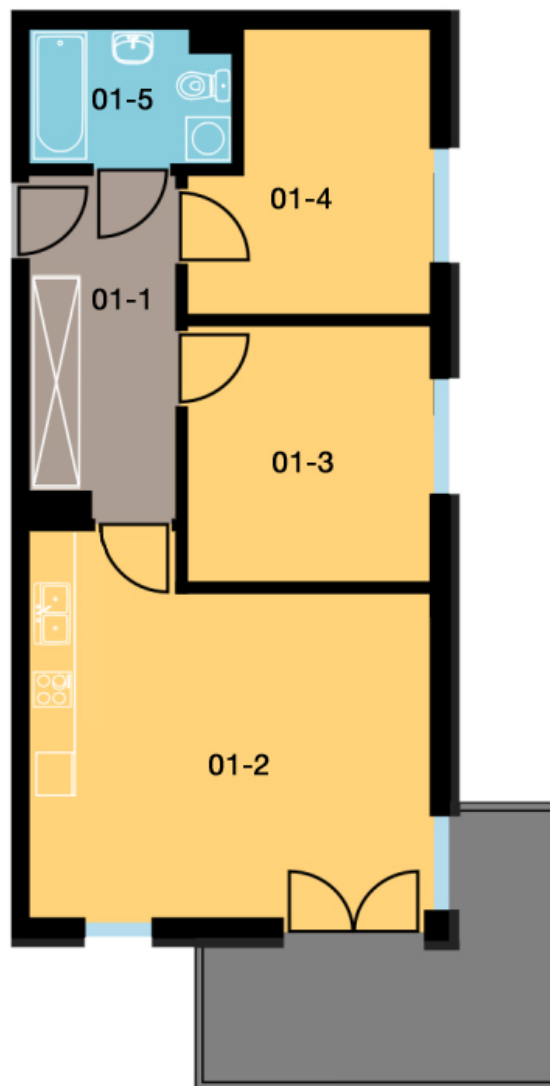

BLOK	C
KONDYGNACJA	Parter
NUMER	01
POWIERZCHNIA	55,78 m <sup>2</sup>

### LOKALIZACJA

Zestawienie powierzchni		
01-1	Korytarz	5,41 m <sup>2</sup>
01-2	Pokój + aneks	24,70 m <sup>2</sup>
01-3	Pokój	11,20 m <sup>2</sup>
01-4	Pokój	10,10 m <sup>2</sup>
01-5	Łazienka	4,37 m <sup>2</sup>
Razem:		55,78 m <sup>2</sup>
Komórka lokatorska		2,91 m <sup>2</sup>