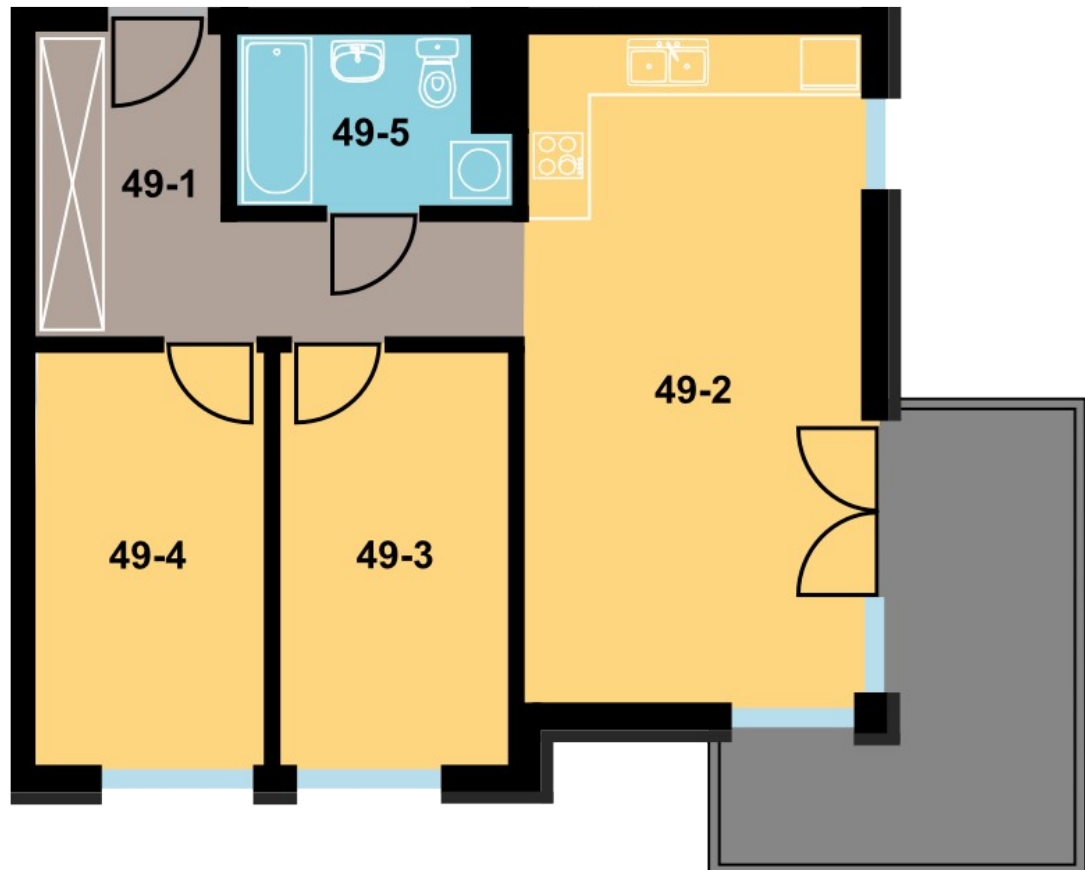

BLOK	<b>B</b>
KONDYGNACJA	<b>4 piętro</b>
NUMER	<b>49</b>
POWIERZCHNIA	<b>53,85 m<sup>2</sup></b>

### LOKALIZACJA

Zestawienie powierzchni		
49-1	Korytarz	8,98 m <sup>2</sup>
49-2	Pokój + aneks	21,90 m <sup>2</sup>
49-3	Pokój	9,30 m <sup>2</sup>
49-4	Pokój	9,30 m <sup>2</sup>
49-5	Łazienka	4,37 m <sup>2</sup>
Razem:		53,85 m <sup>2</sup>
Komórka lokatorska		3,12 m <sup>2</sup>