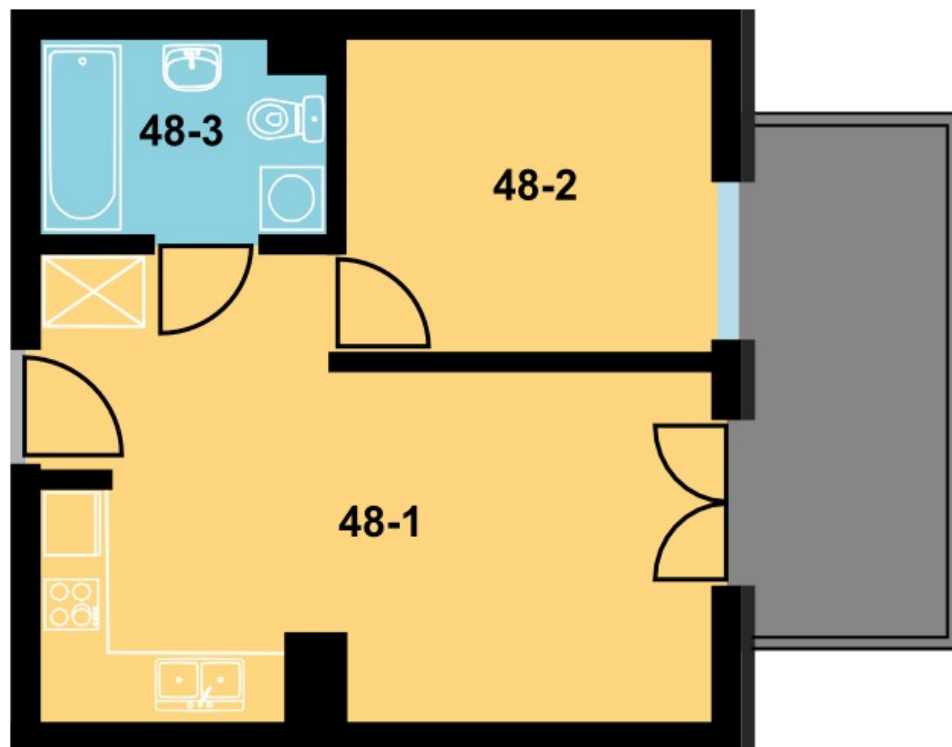

BLOK	B
KONDYGNACJA	4 piętro
NUMER	48
POWIERZCHNIA	34,58 m²

LOKALIZACJA

Zestawienie powierzchni		
48-1	Pokój + aneks	21,04 m ²
48-2	Pokój	9,17 m ²
48-3	Łazienka	4,37 m ²
Razem:		34,58 m ²
Komórka lokatorska		3,12 m ²